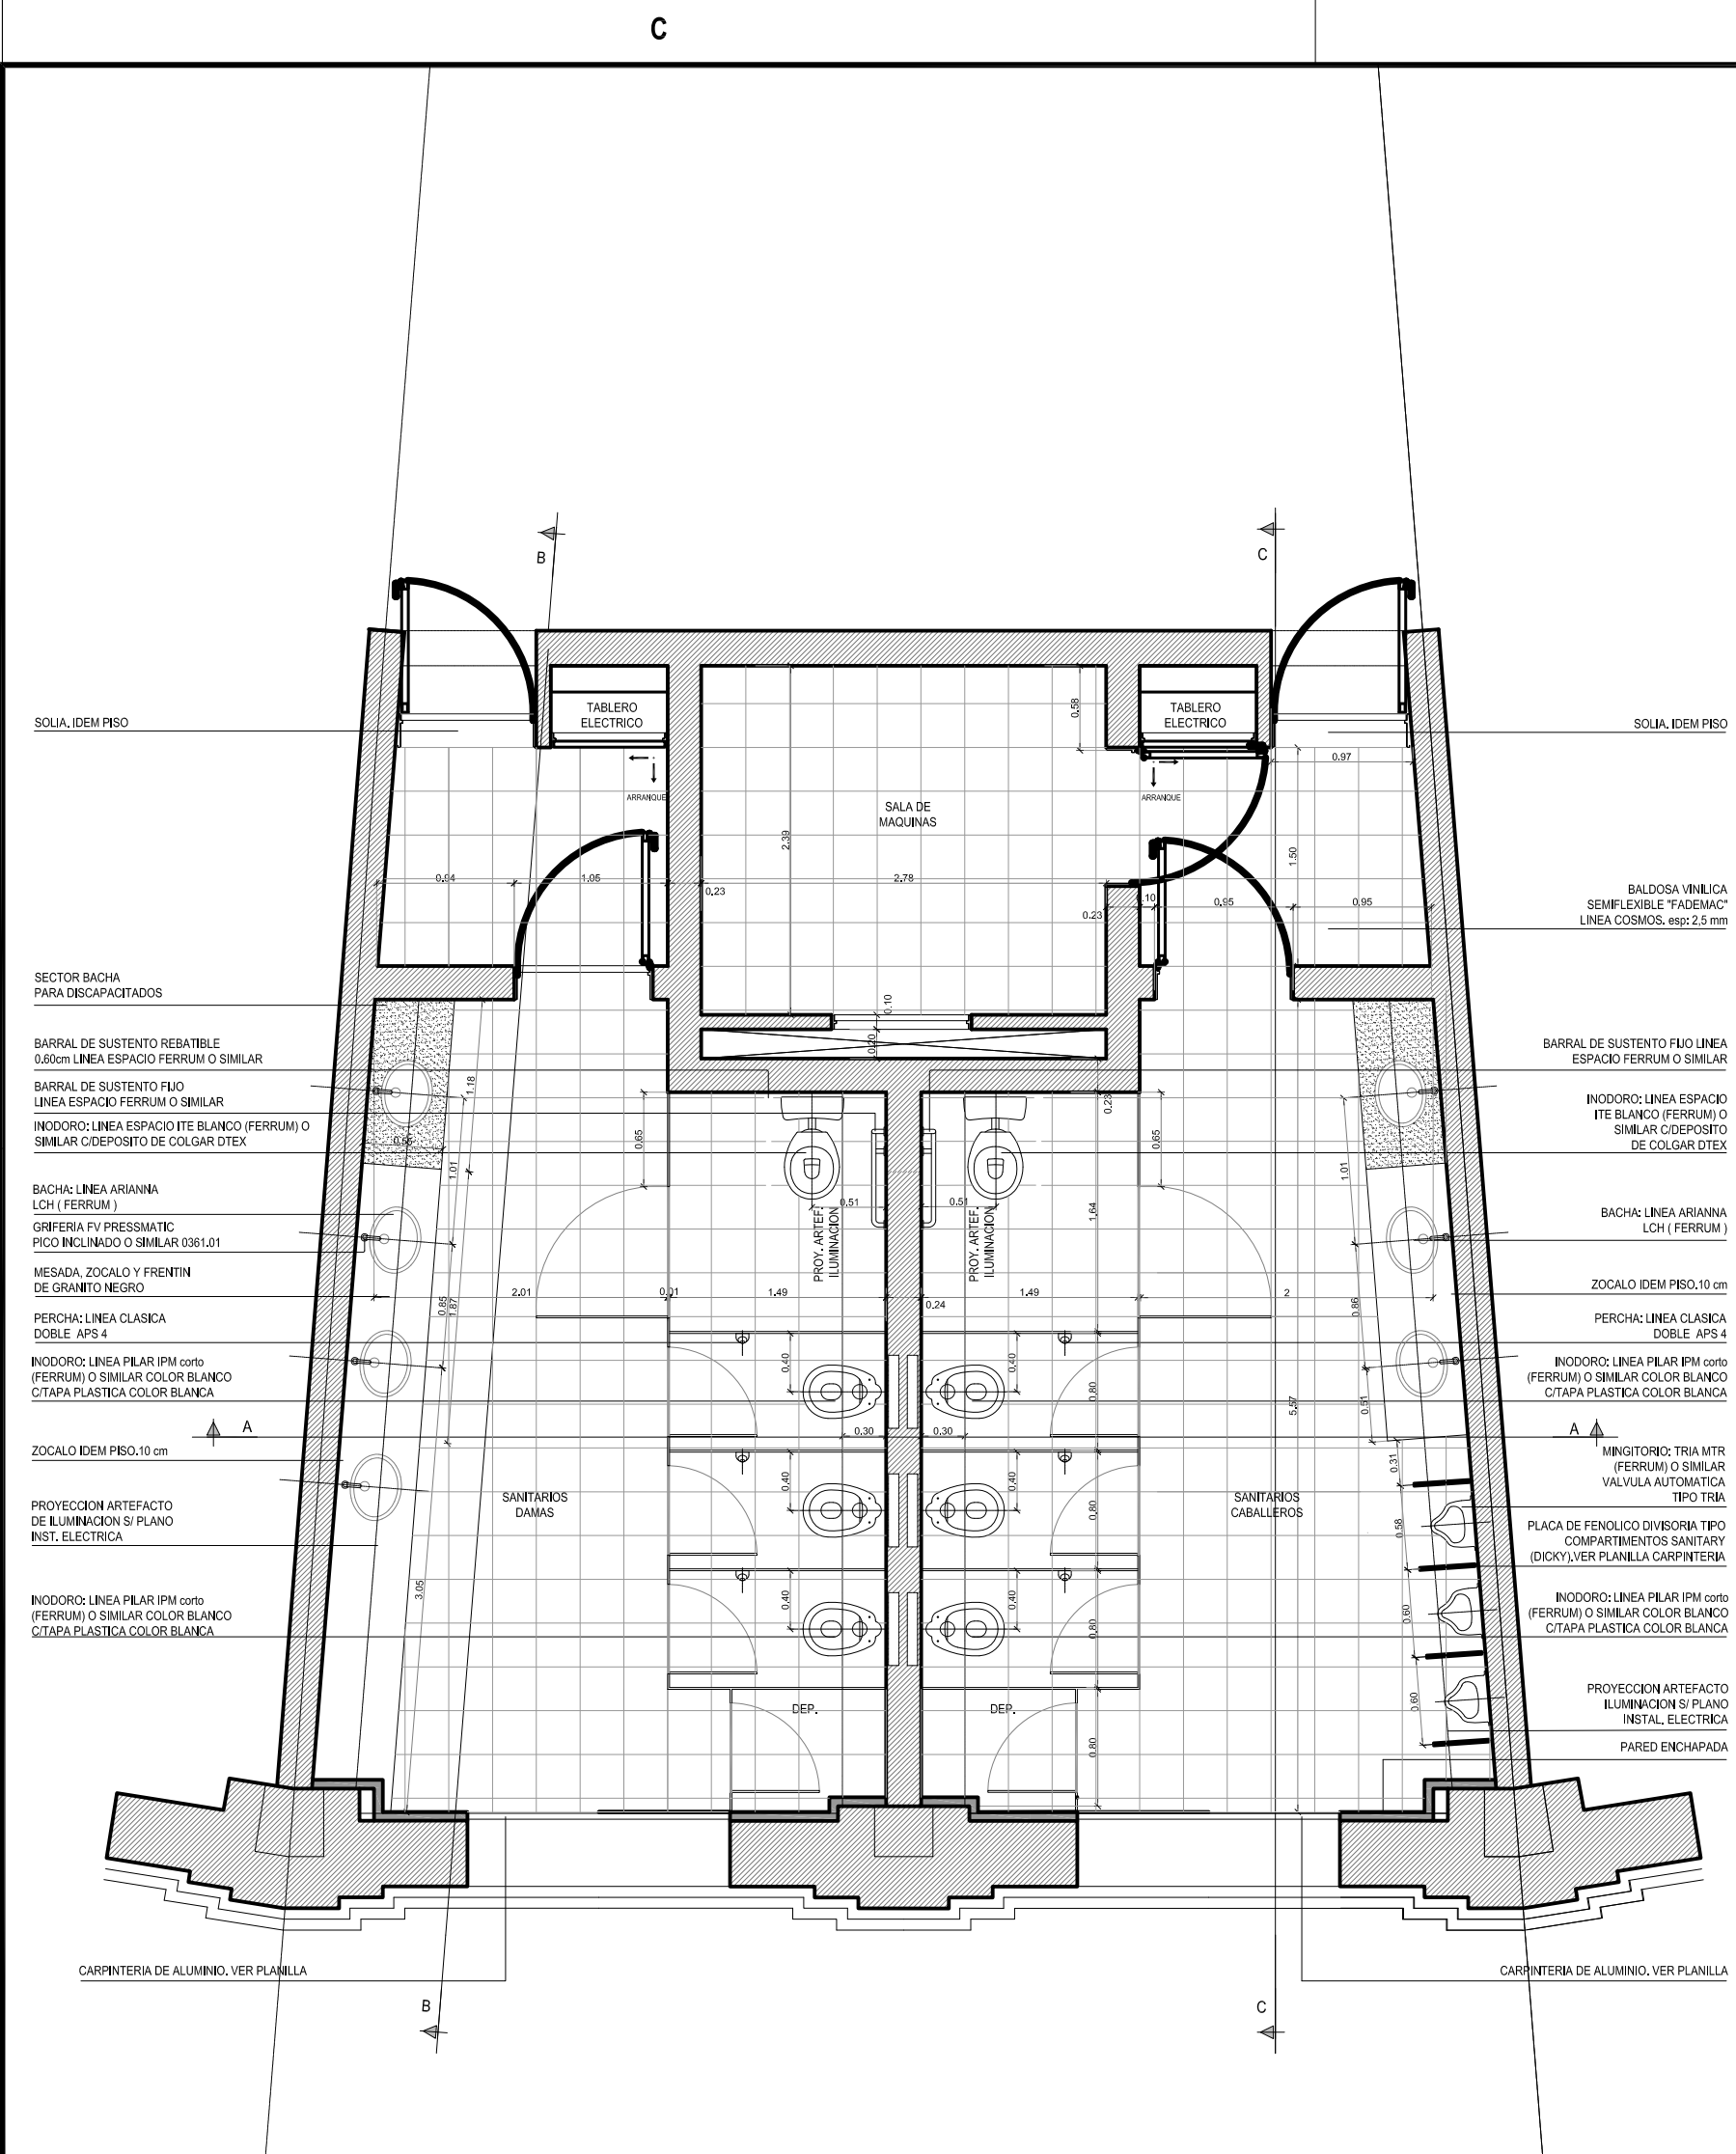

LOCAL SANITARIO DAMAS

1. GRIFERIA:
   4 LLAVES AUTOM. PILAVATORIO INCLINADA LINEA PRESSMATIC DE FV O SIMILAR 0361.01
   1 CANILLA DE SERVICIO DE BRONCE

1. ACCESORIOS:
   4 PERCHAS LINEA CLASICA DOBLE APS 4
   1 ESPEJO 1.50x0.75

1. SOLADO:
   PISO VINILICO, COLOR A DEFINIR

1. REVESTIMIENTO:
   VENECIANO TIPO MURVI COLORES C14 - N05
   GUARDACANTOS DE ALUMINIO ANODIZADO NATURAL 10mm

1. CIELORRASOS:
   SUSPENDIDO DE PLACAS DE ROCA DE YESO TIPO DURLOCK

1. NOTAS:
   1- LAS CONEXIONES Y DESAGUES A LA VISTA SERAN RIGIDAS Y DE BRONCE CROMADAS

LOCAL SANITARIO HOMBRES

1. GRIFERIA:
   3 LLAVES AUTOM. PILAVATORIO INCLINADA LINEA PRESSMATIC DE FV O SIMILAR 0361.01
   1 CANILLA DE SERVICIO DE BRONCE

1. ACCESORIOS:
   4 PERCHAS LINEA CLASICA DOBLE APS 4
   1 ESPEJO 1.50x0.75

1. SOLADO:
   PISO VINILICO, COLOR A DEFINIR

1. REVESTIMIENTO:
   VENECIANO TIPO MURVI COLORES C14 - N05
   GUARDACANTOS DE ALUMINIO ANODIZADO NATURAL 10mm

1. CIELORRASOS:
   SUSPENDIDO DE PLACAS DE ROCA DE YESO TIPO DURLOCK

1. NOTAS:
   1- LAS CONEXIONES Y DESAGUES A LA VISTA SERAN RIGIDAS Y DE BRONCE CROMADAS
   2- FLUJACION PANELES DIVISORIOS DE MINGITORIOS: GRAMPAS PERFIL ANGULO DE ALUMINIO 2"x 2" 6cm. ATORNILLADOS CON BULONES DE CABEZA CIEGA