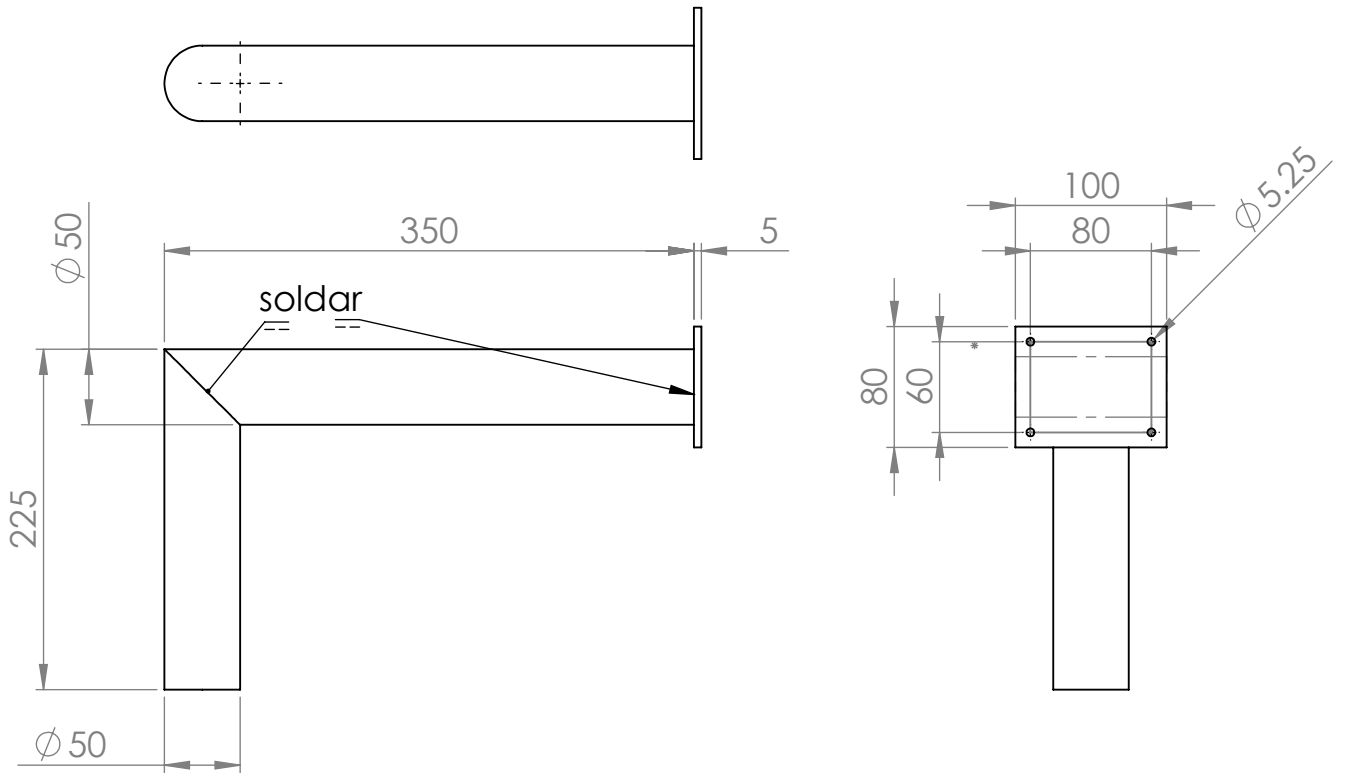

# Renglón 8: Montaje para Antena

Vista General  
Material: Acero Galvanizado