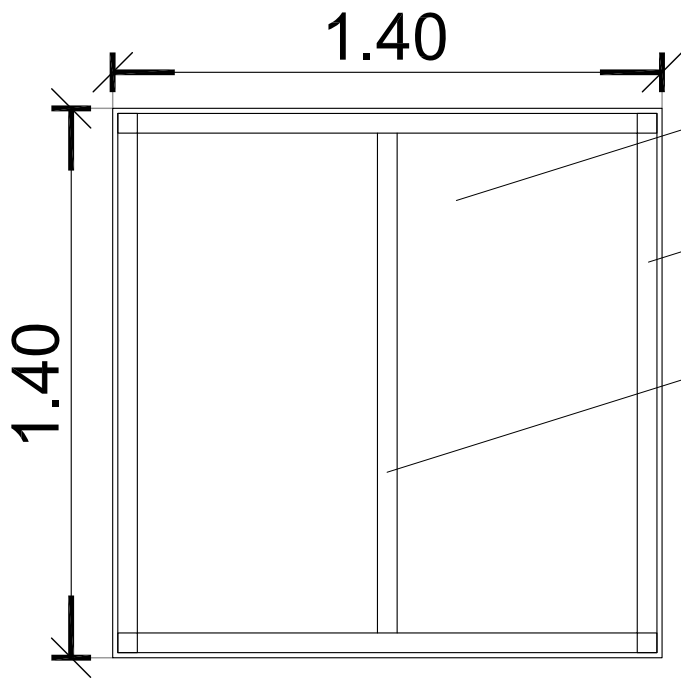

MESA CUADRADA

Tapa en melamina, color gris grafito, 25 mm.

Tubo seccion cuadrada, 50x50x1.6mm.
Terminacion Pintada con epoxi, o con terminacion horneada, color blanco

Travesaño de refuerzo 50x50x1.6mm,
color blanco

Detalle Encuentros

Características Generales

Soldado mig mag
Pintado epoxi color blanco
Cantos ABS 2mm