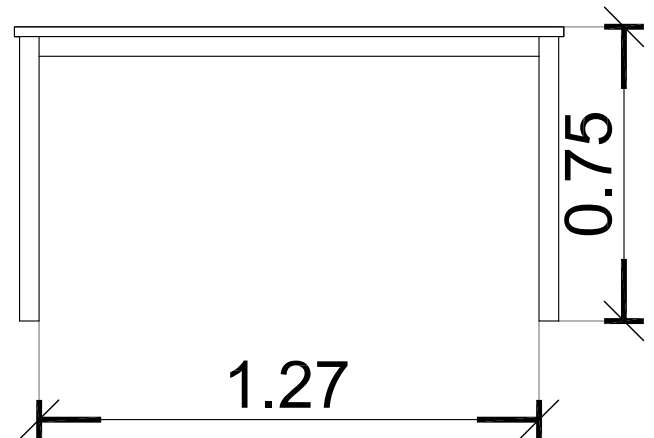

MESA CUADRADA

Tapa en melamina, color gris grafito, 25 mm.

Tubo seccion cuadrada, 50x50x1.6mm.
Terminacion Pintada con epoxi, o con terminacion horneada, color blanco

Travesaño de refuerzo 50x50x1.6mm,
color blanco