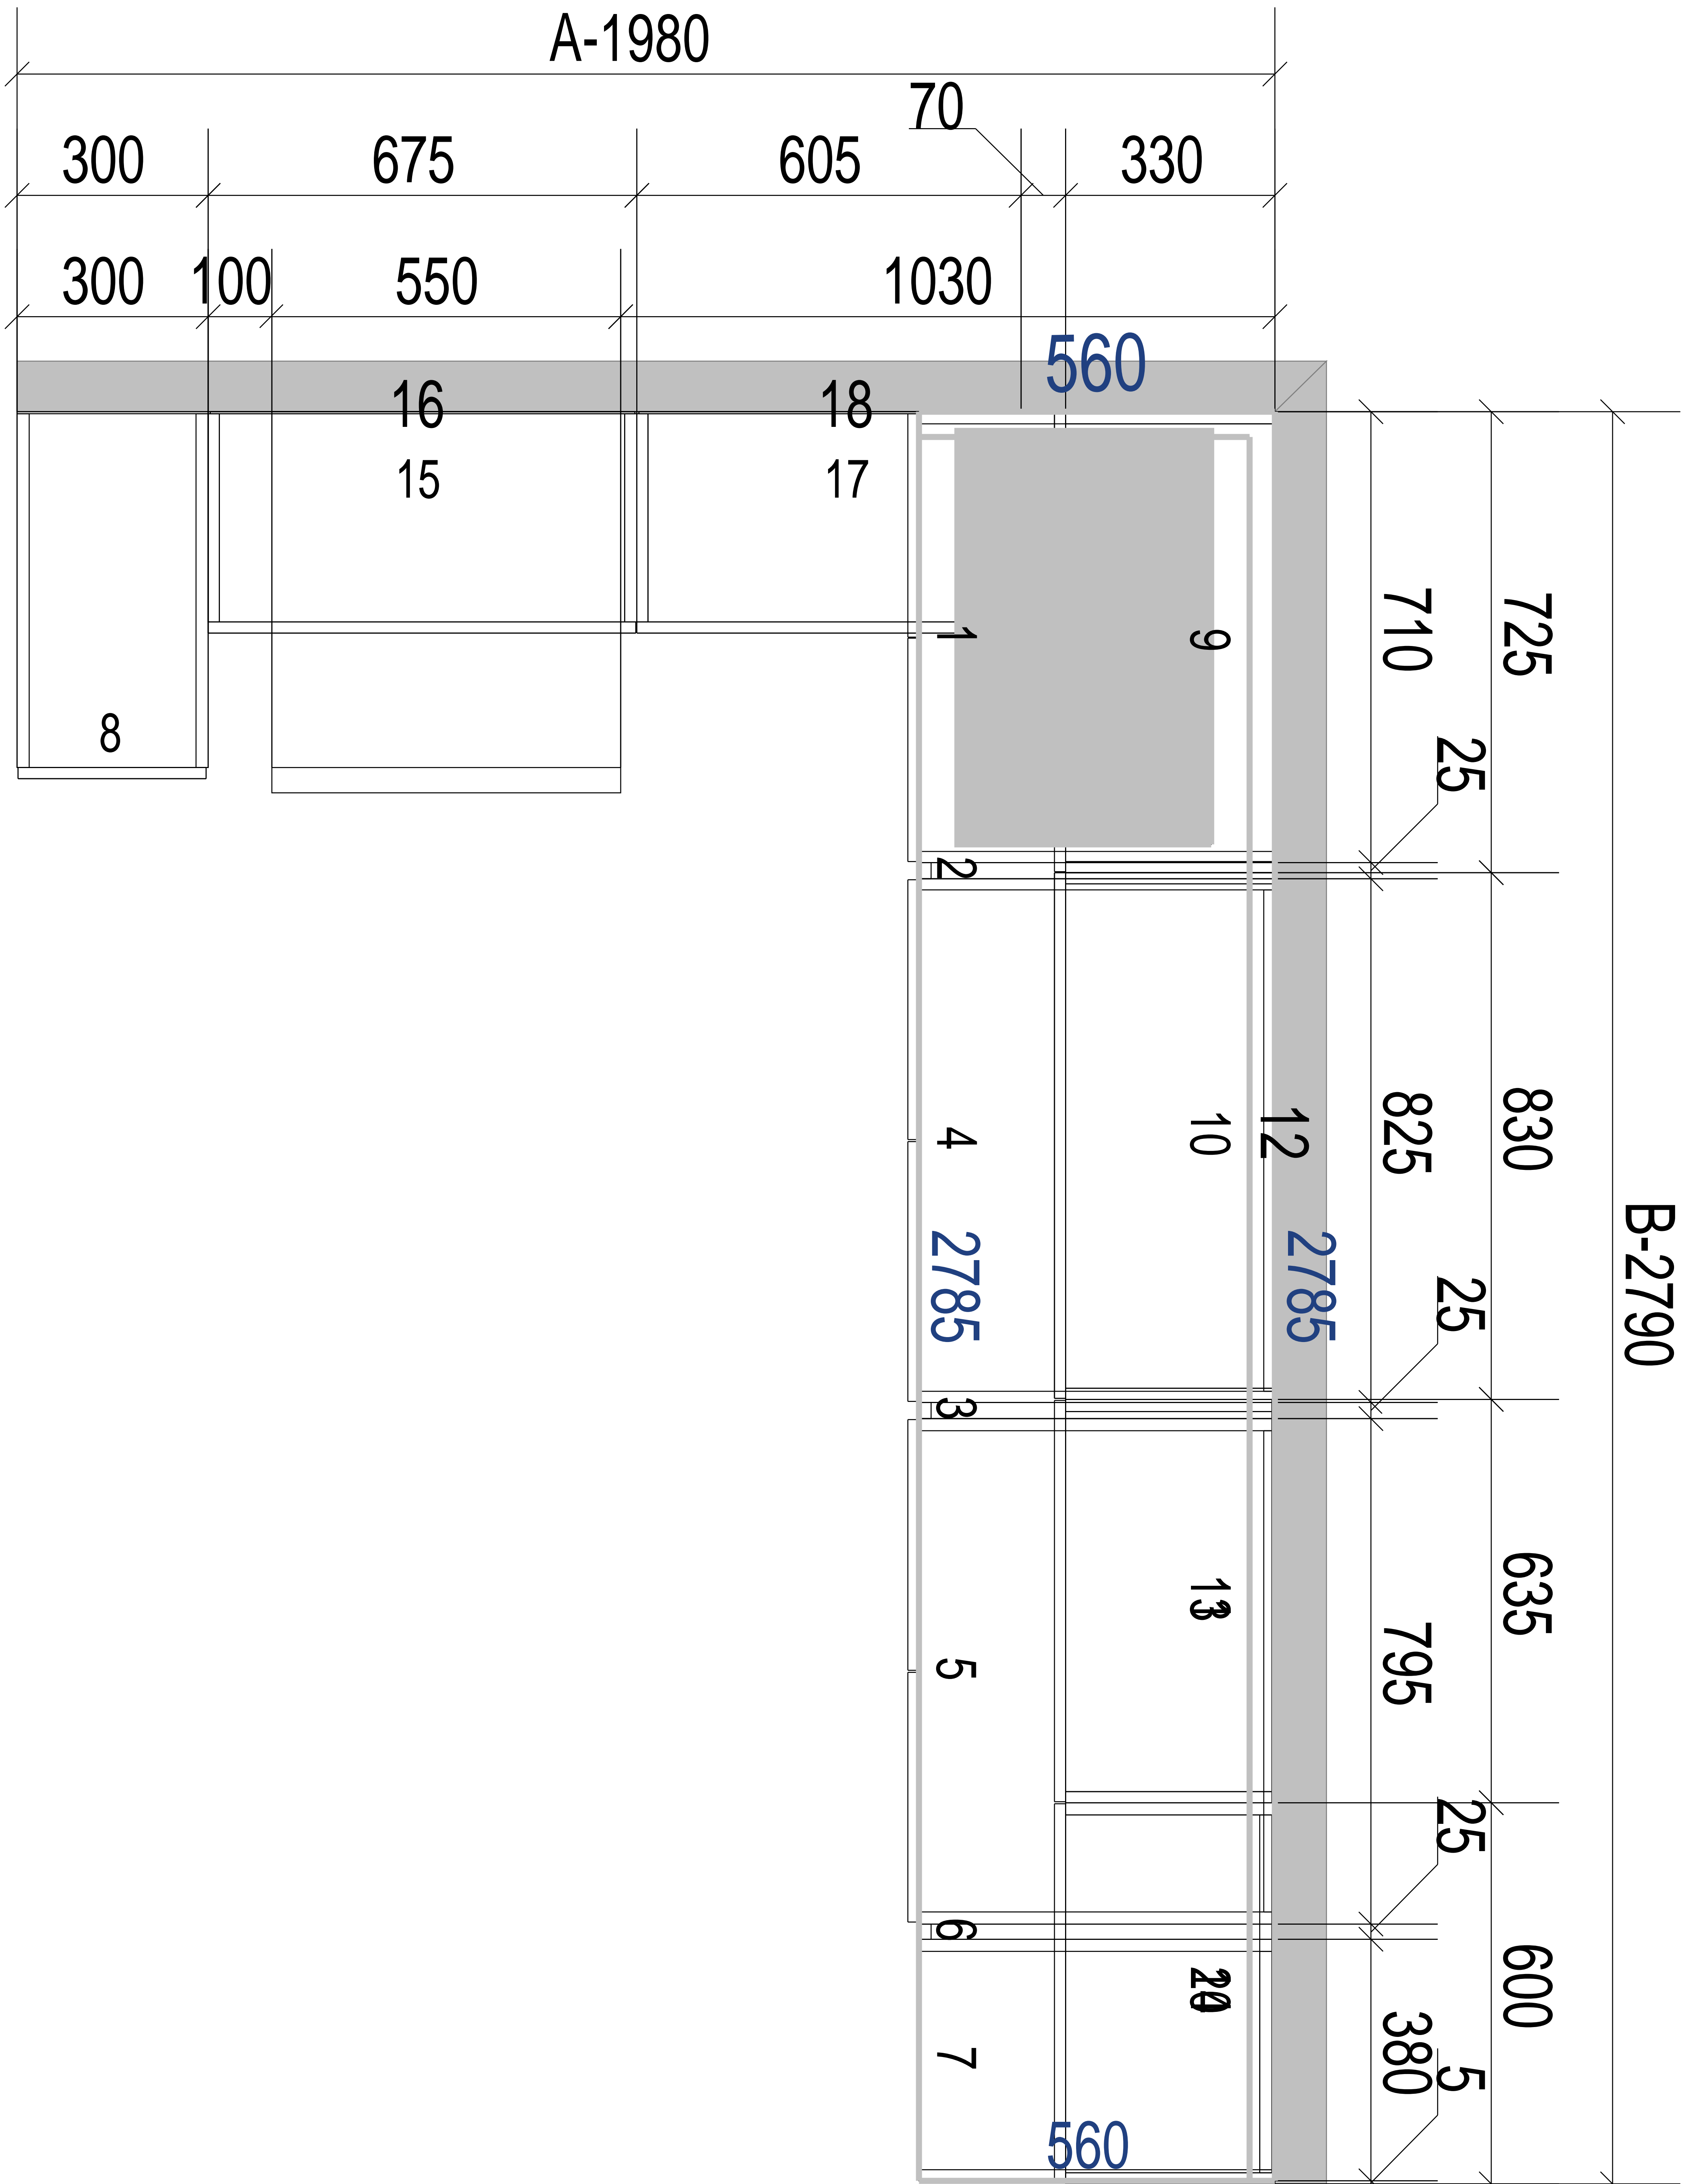

Obs 1:  
Obs 2:

Obs 3:  
Obs 4:

Standard-Perfil

Obs 1:

Obs 3:

Obs 2:

Obs 4:

Standard-Perfil

Obs 1:

Obs 3:

Obs 2:

Obs 4:

Standard-Perfil

Obs 1:

Obs 3:

Obs 2:

Obs 4:

Standard-Perfil

Av. Cabildo 4447 piso 2° 4702-6879

Plano de mesadas -  
Obra:

Obs.:

Fecha : 10/05/2018

Hoja: 5

Obs 1:

Obs 3:

Obs 2:

Obs 4:

Standard-Perfil

Obs 1:

Obs 3:

Obs 2:

Obs 4: