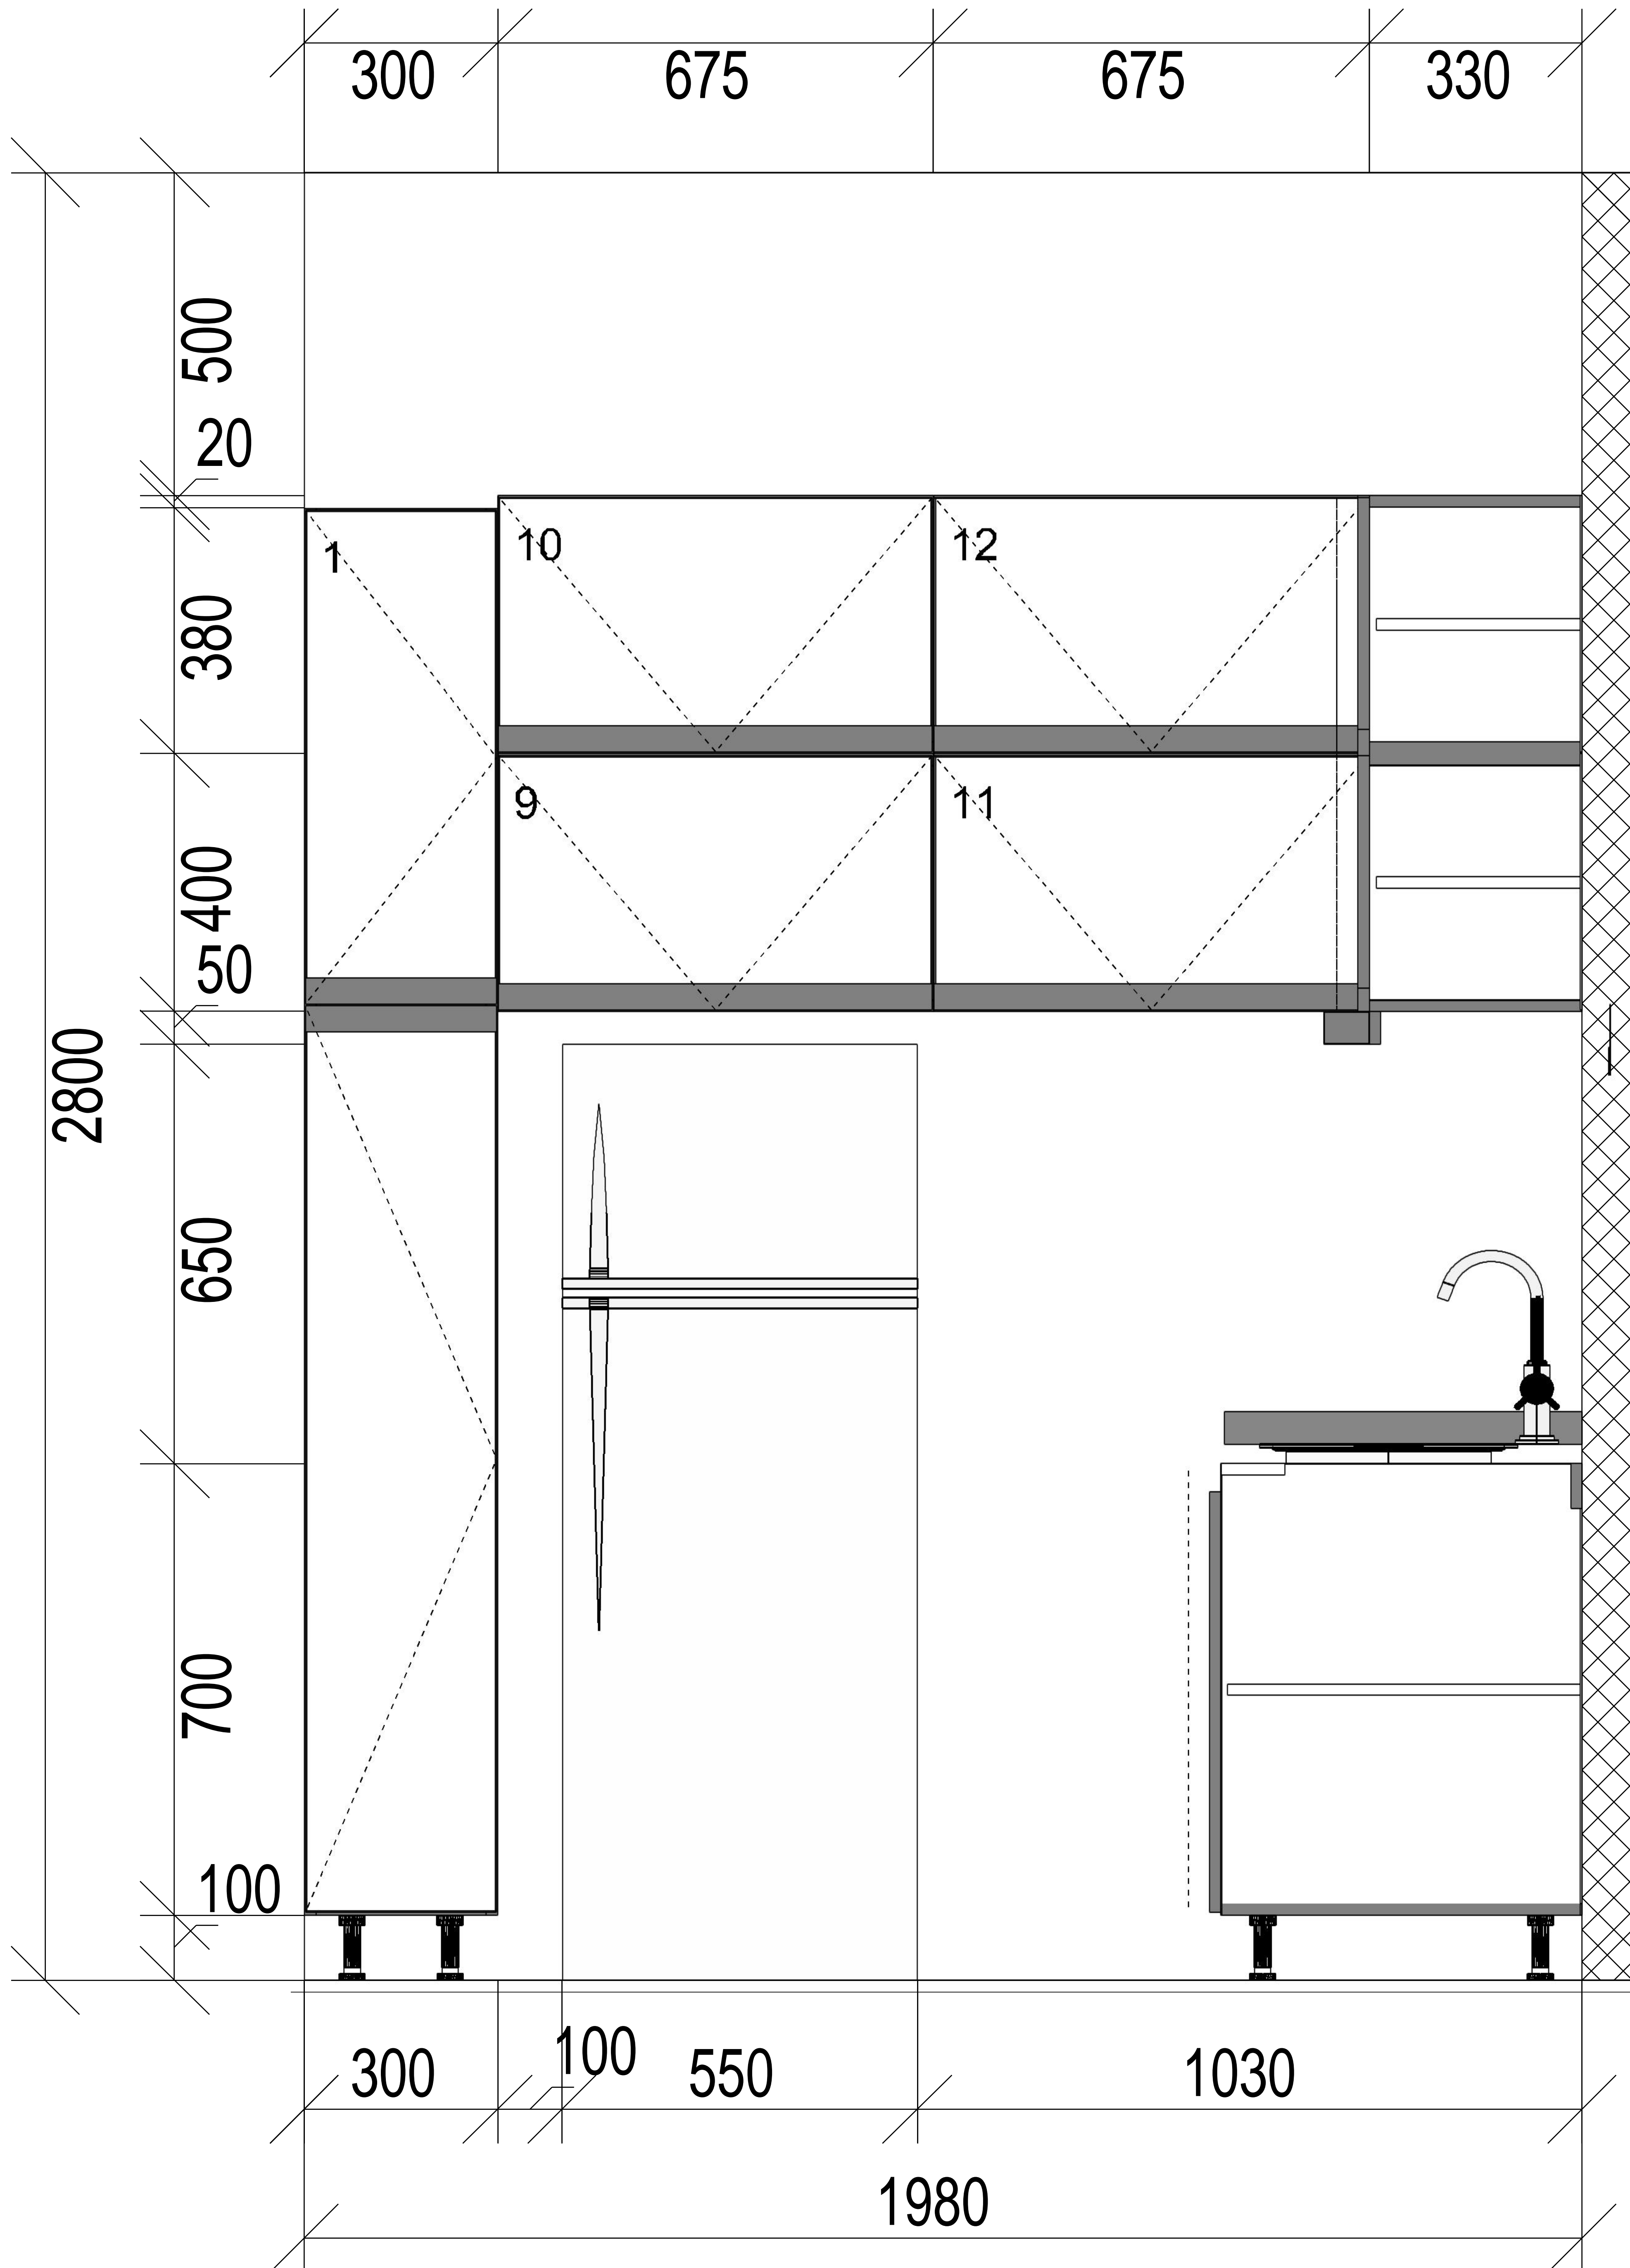

Obs 1:

Obs 3:

Obs 2:

Obs 4:

Standard-Perfil