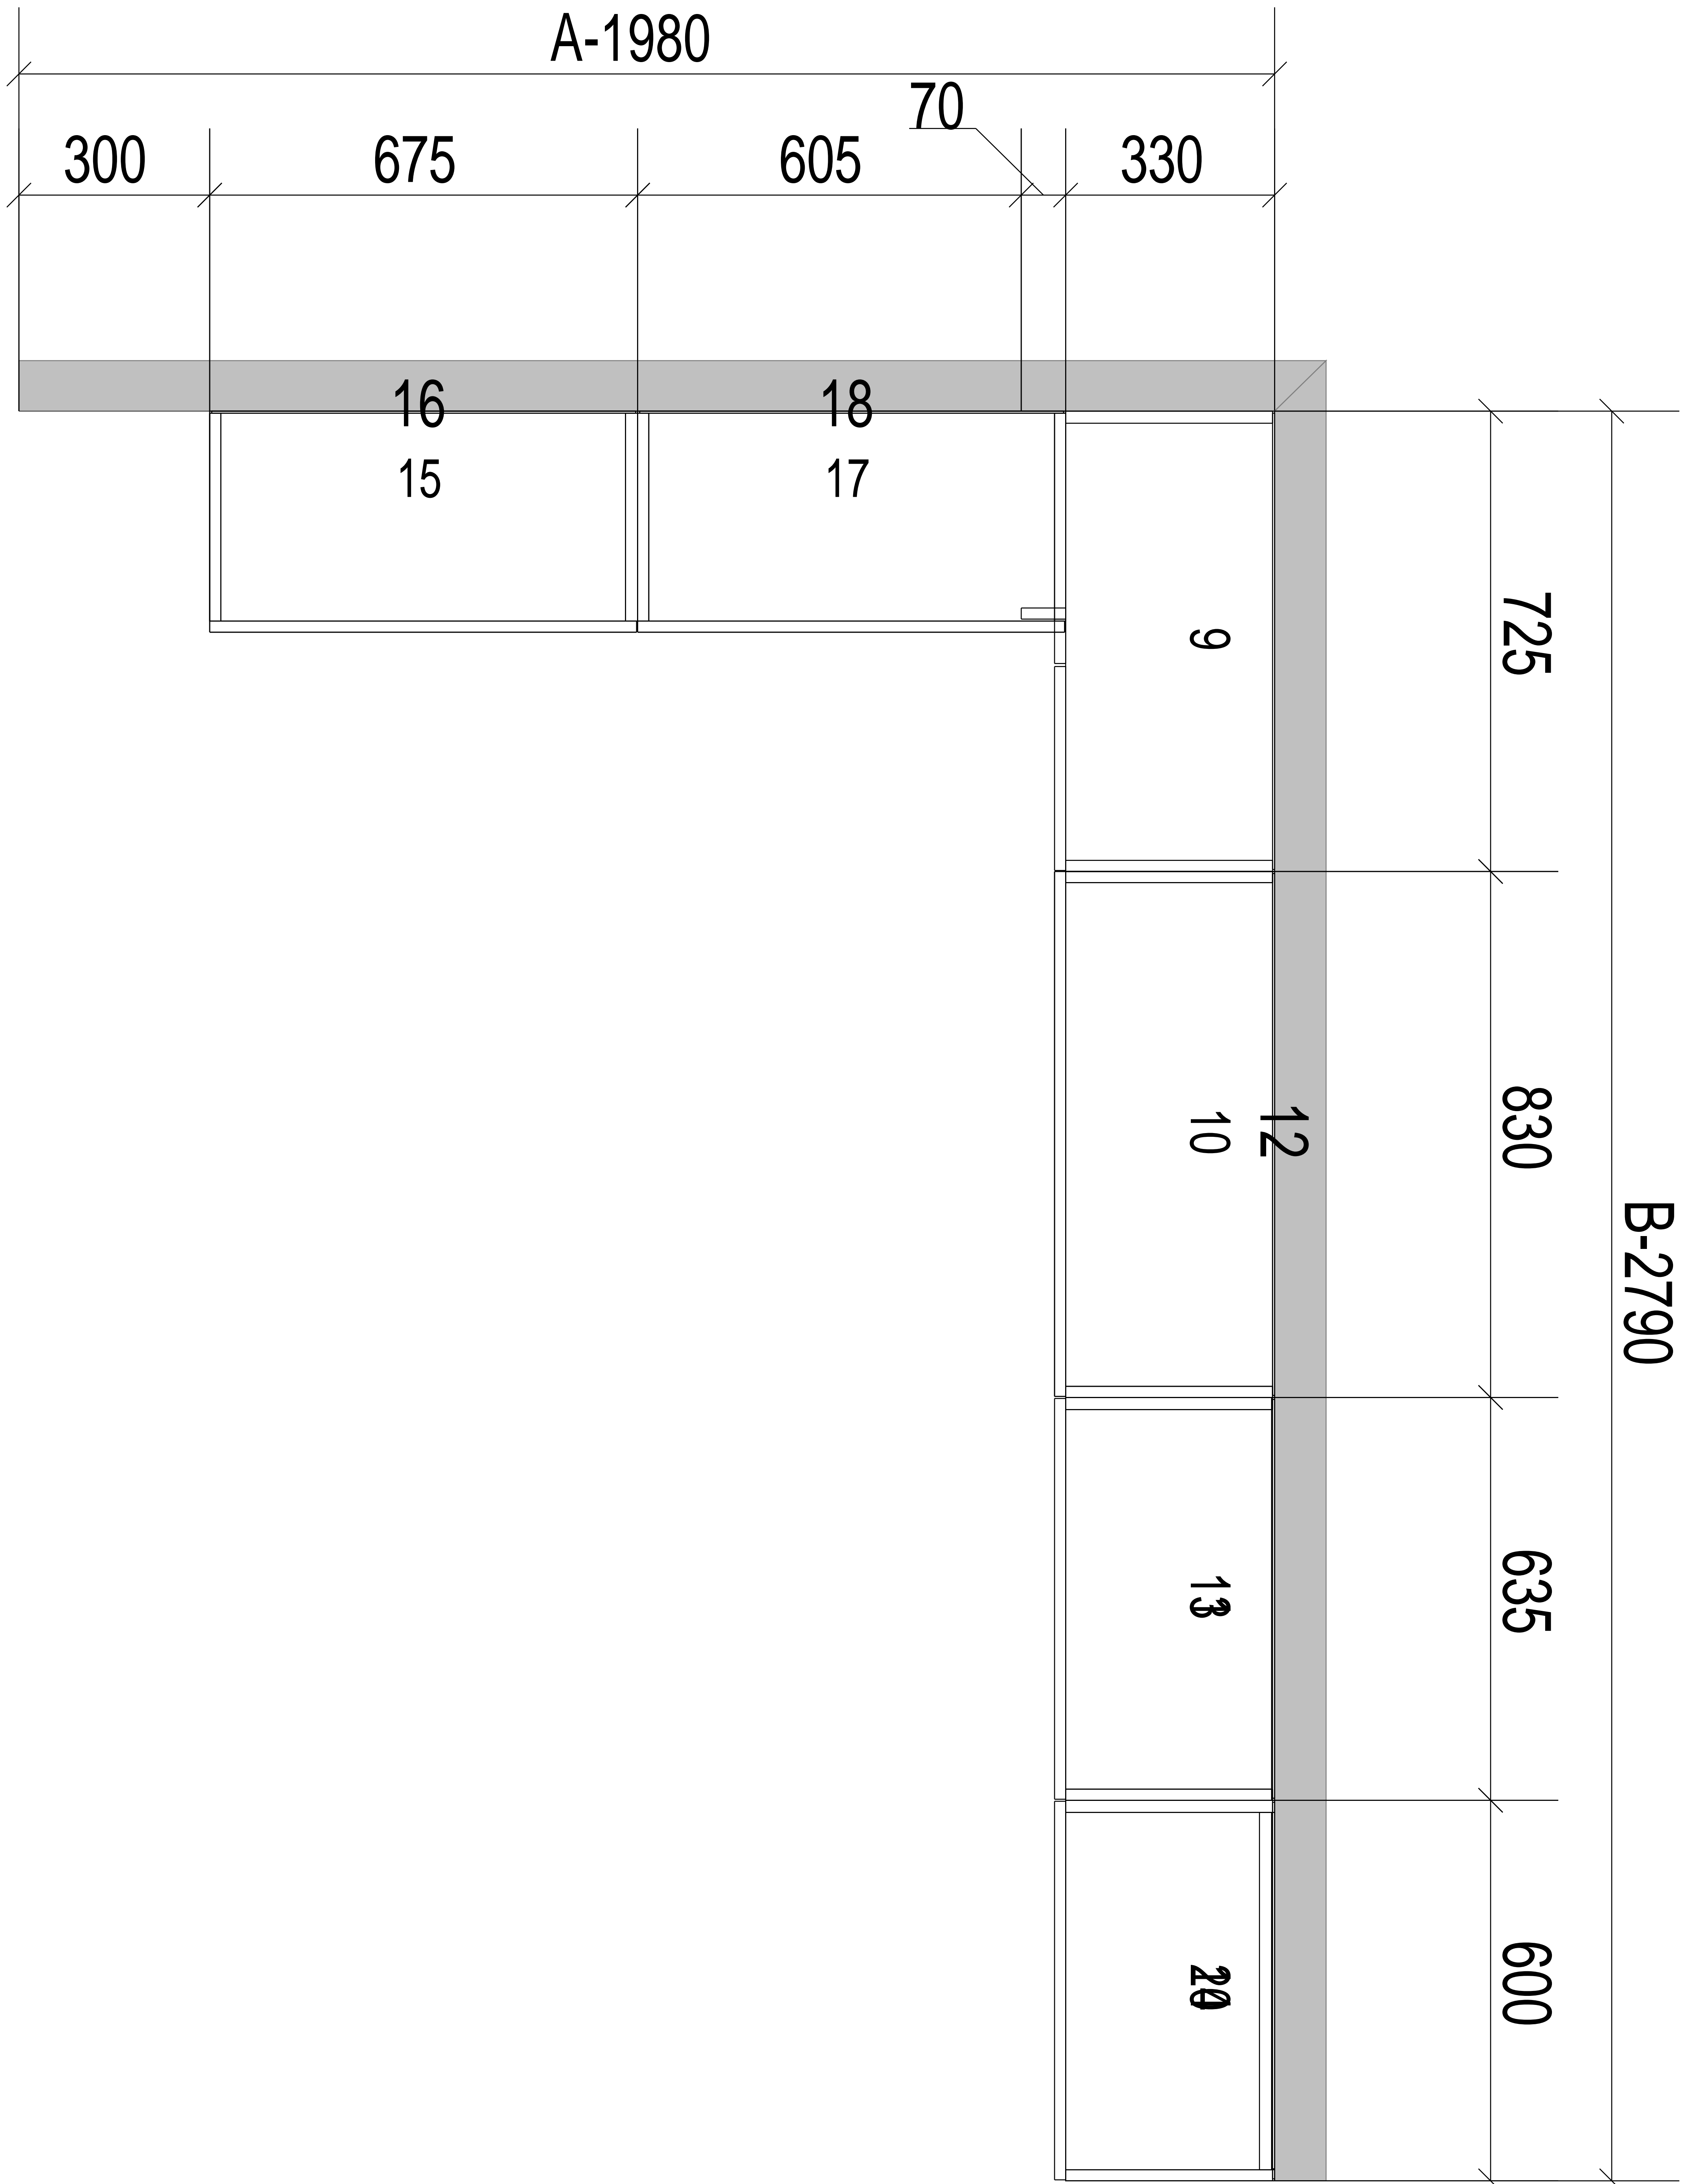

Obs 1:  
Obs 2:

Obs 3:  
Obs 4:

Standard-Perfil

Obs 1:

Obs 3:

Obs 2:

Obs 4:

Standard-Perfil

Obs 1:

Obs 3:

Obs 2:

Obs 4:

Standard-Perfil

Obs 1:

Obs 3:

Obs 2:

Obs 4:

Standard-Perfil

Av. Cabildo 4447 piso 2° 4702-6879

Plano de mesadas -  
Obra:

Obs.:

Fecha : 10/05/2018

Hoja: 5

Obs 1: