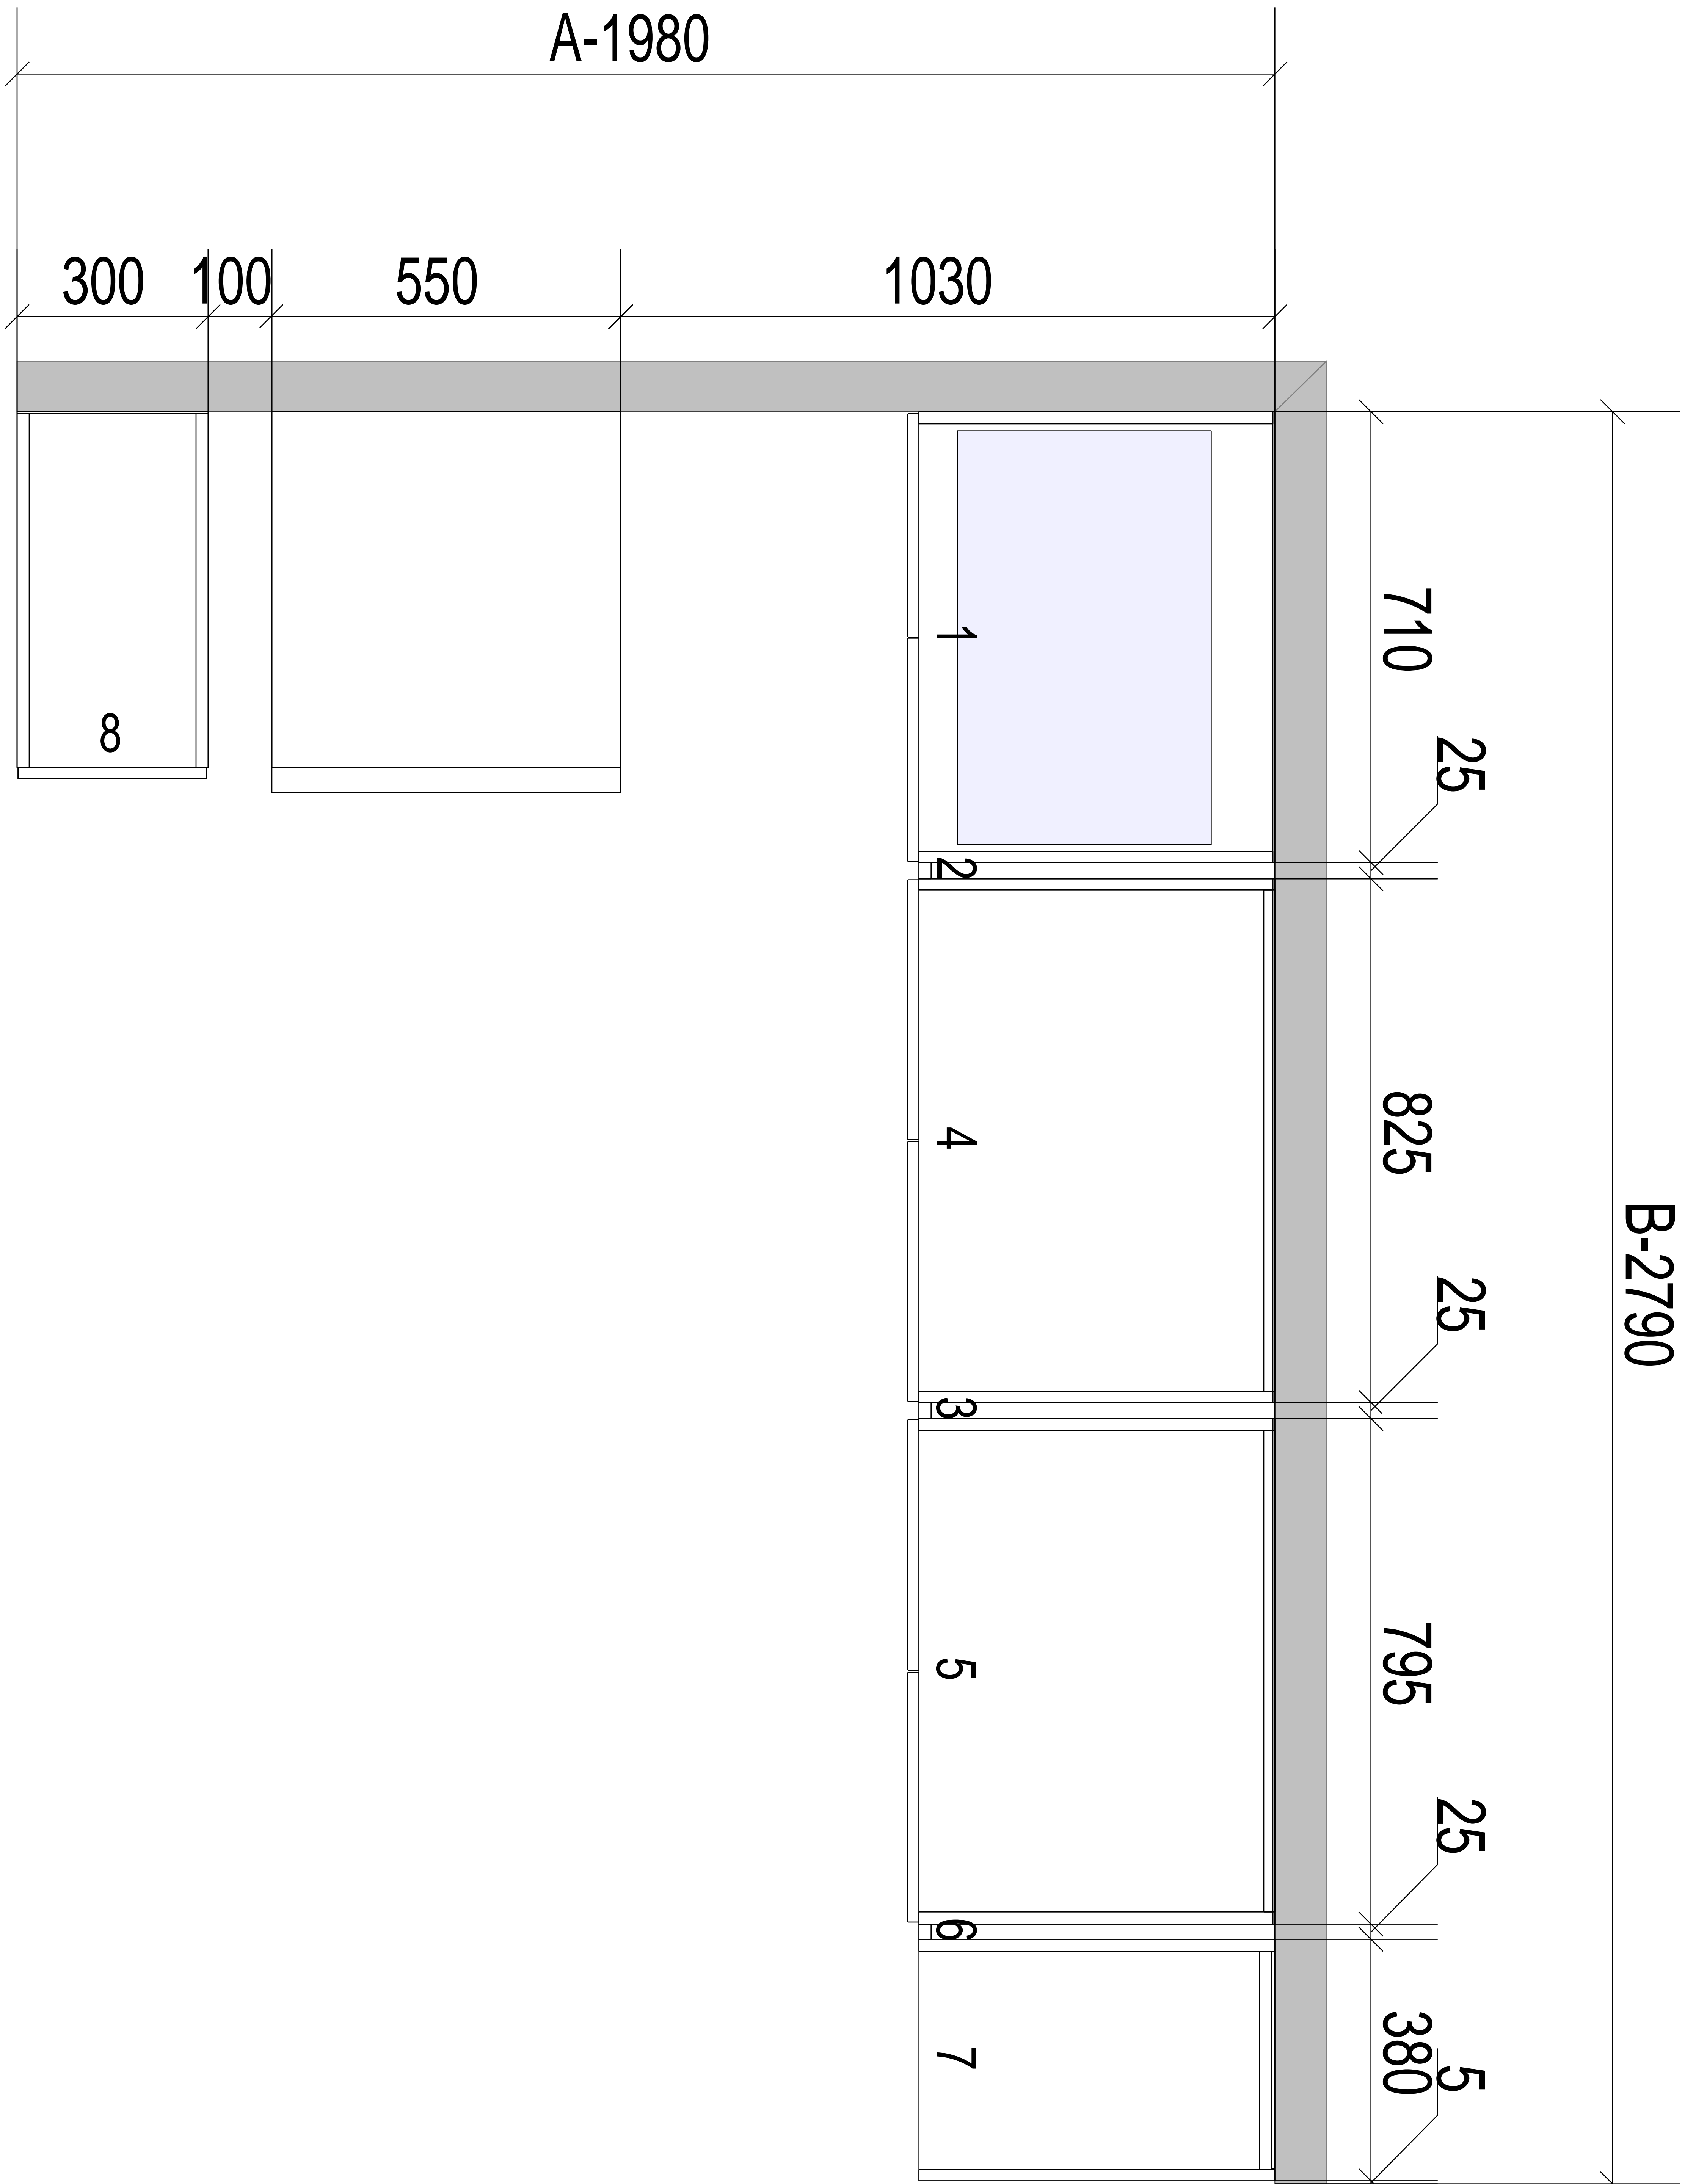

Obs 1:  
Obs 2:

Obs 3:  
Obs 4:

Standard-Perfil

Obs 1:

Obs 3:

Obs 2:

Obs 4:

Standard-Perfil

Obs 1:

Obs 3:

Obs 2:

Obs 4:

Standard-Perfil

Obs 1:

Obs 3:

Obs 2:

Obs 4:

Standard-Perfil

Av. Cabildo 4447 piso 2° 4702-6879

Plano de mesadas -  
Obra:

Obs.:

Fecha : 10/05/2018

Hoja: 5

Obs 1: