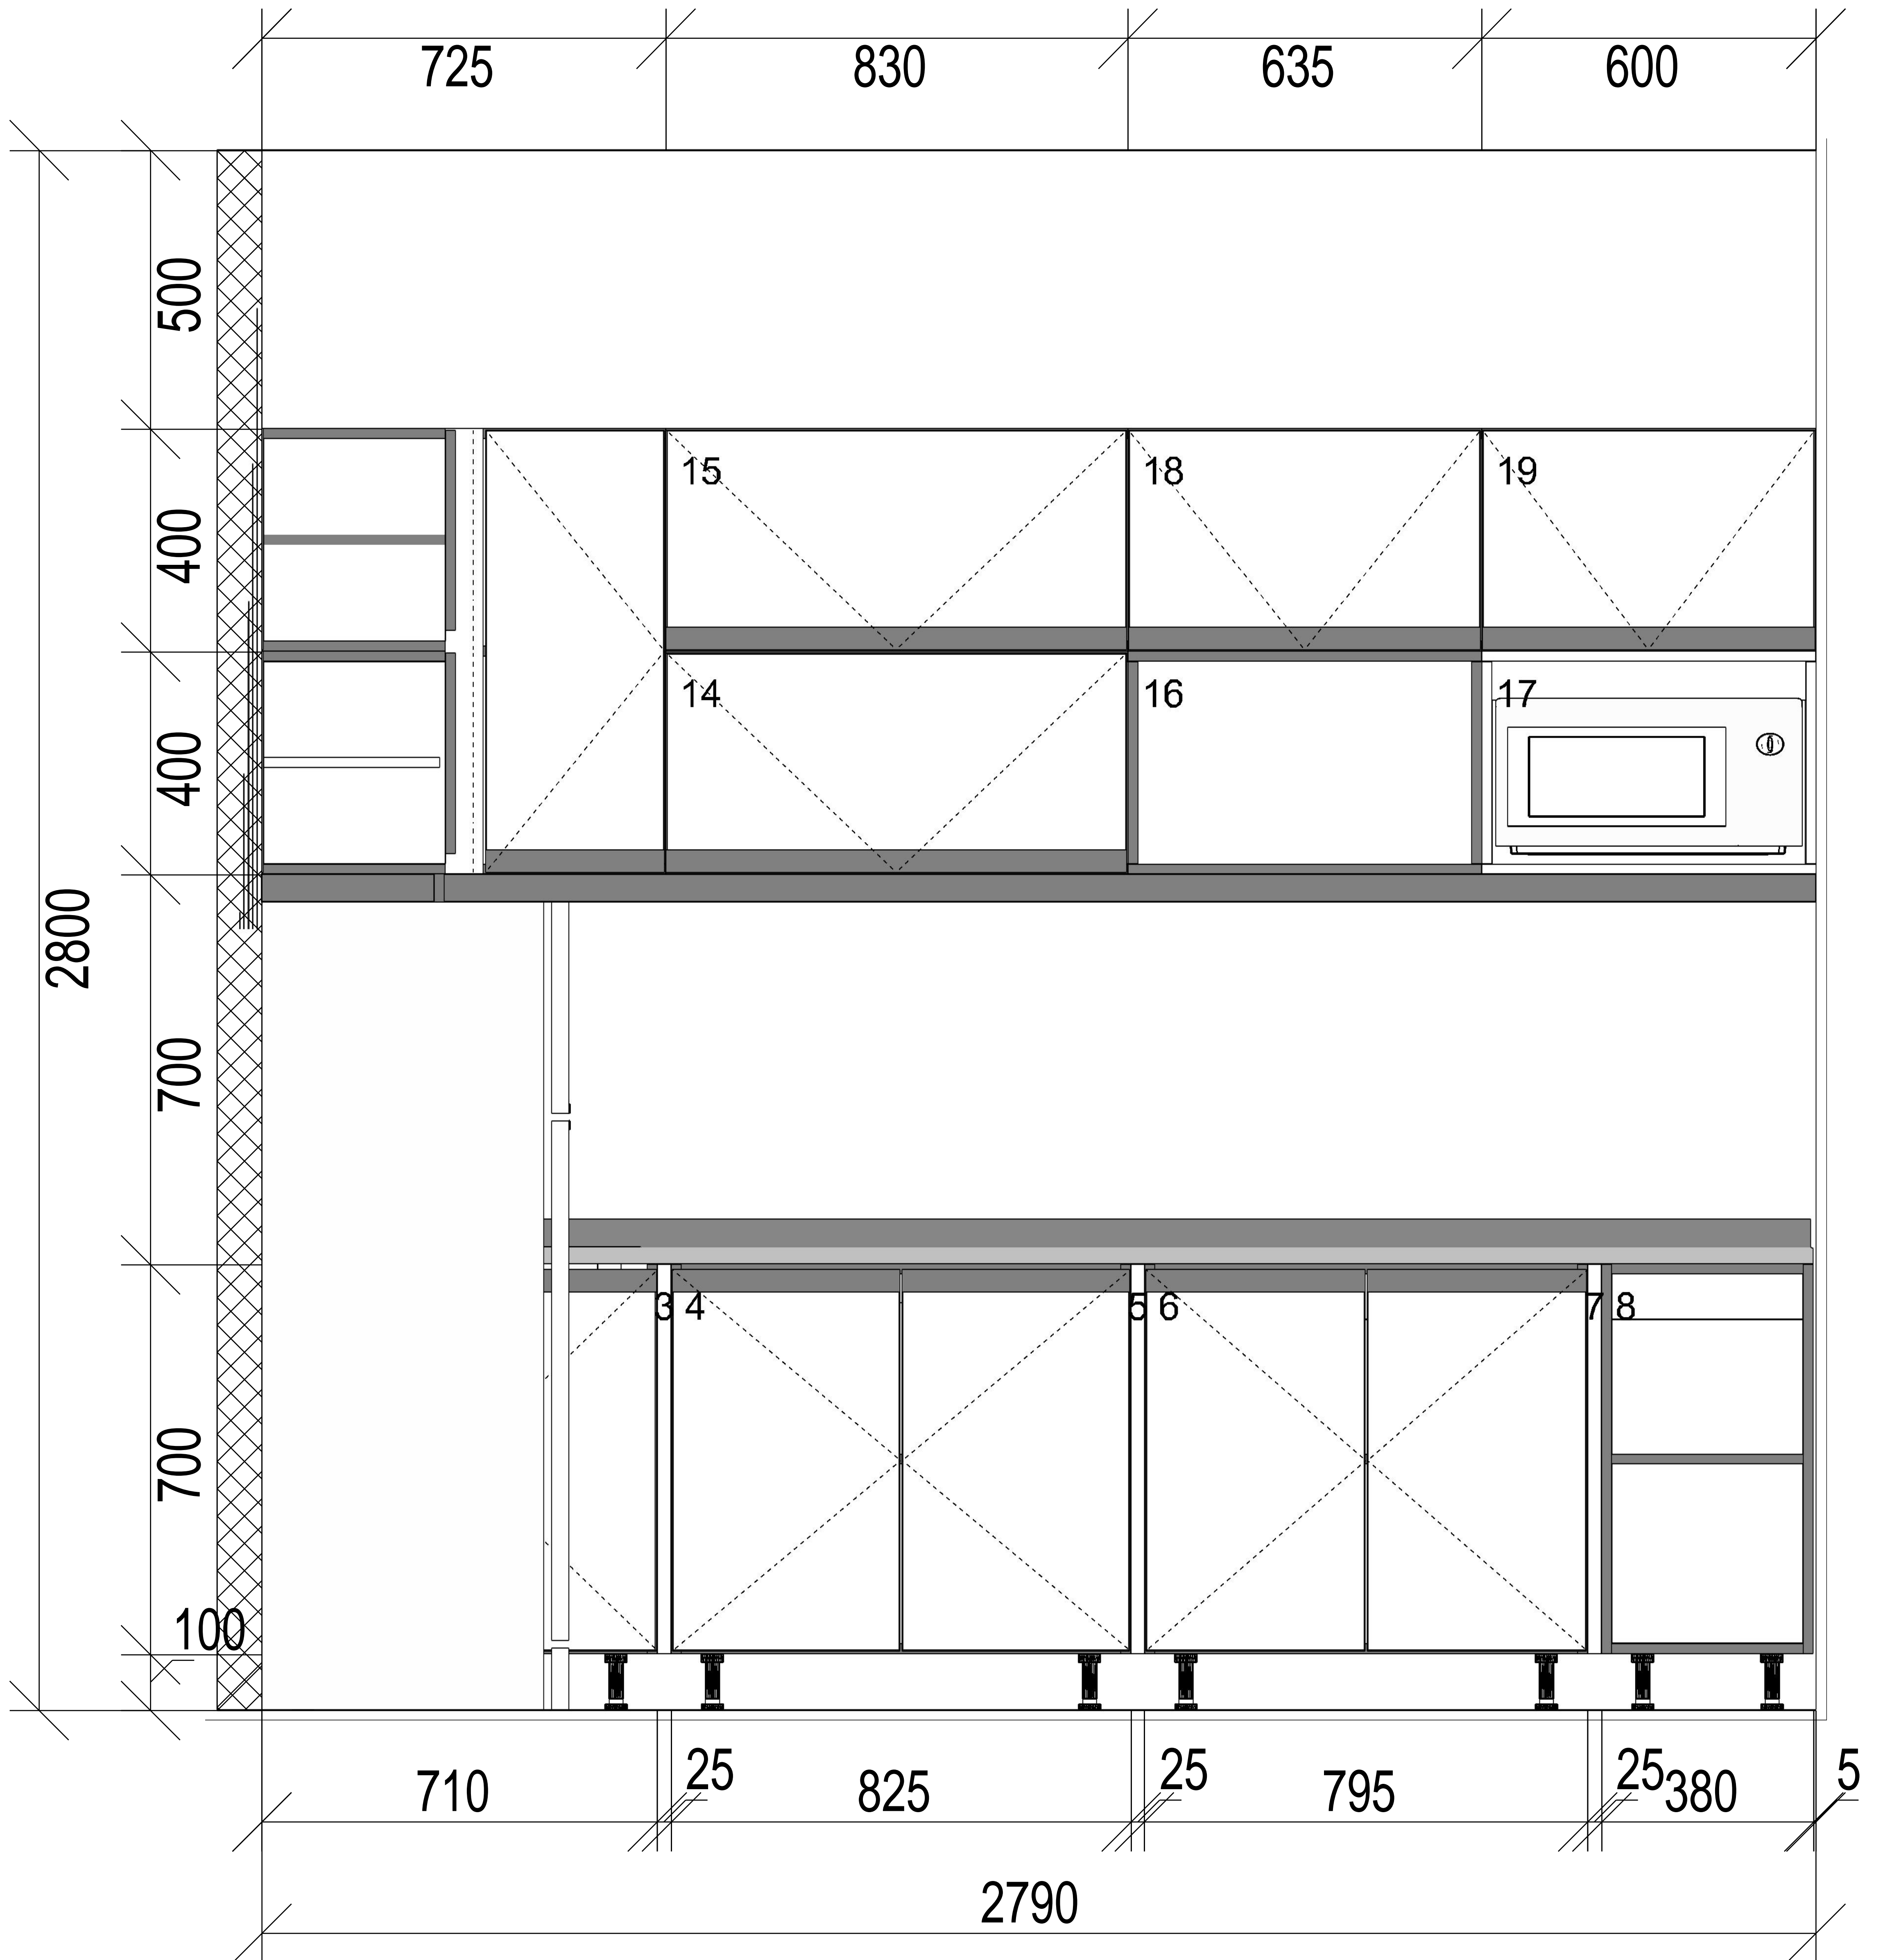

Obs 1:

Obs 3:

Obs 2:

Obs 4:

Standard-Perfil