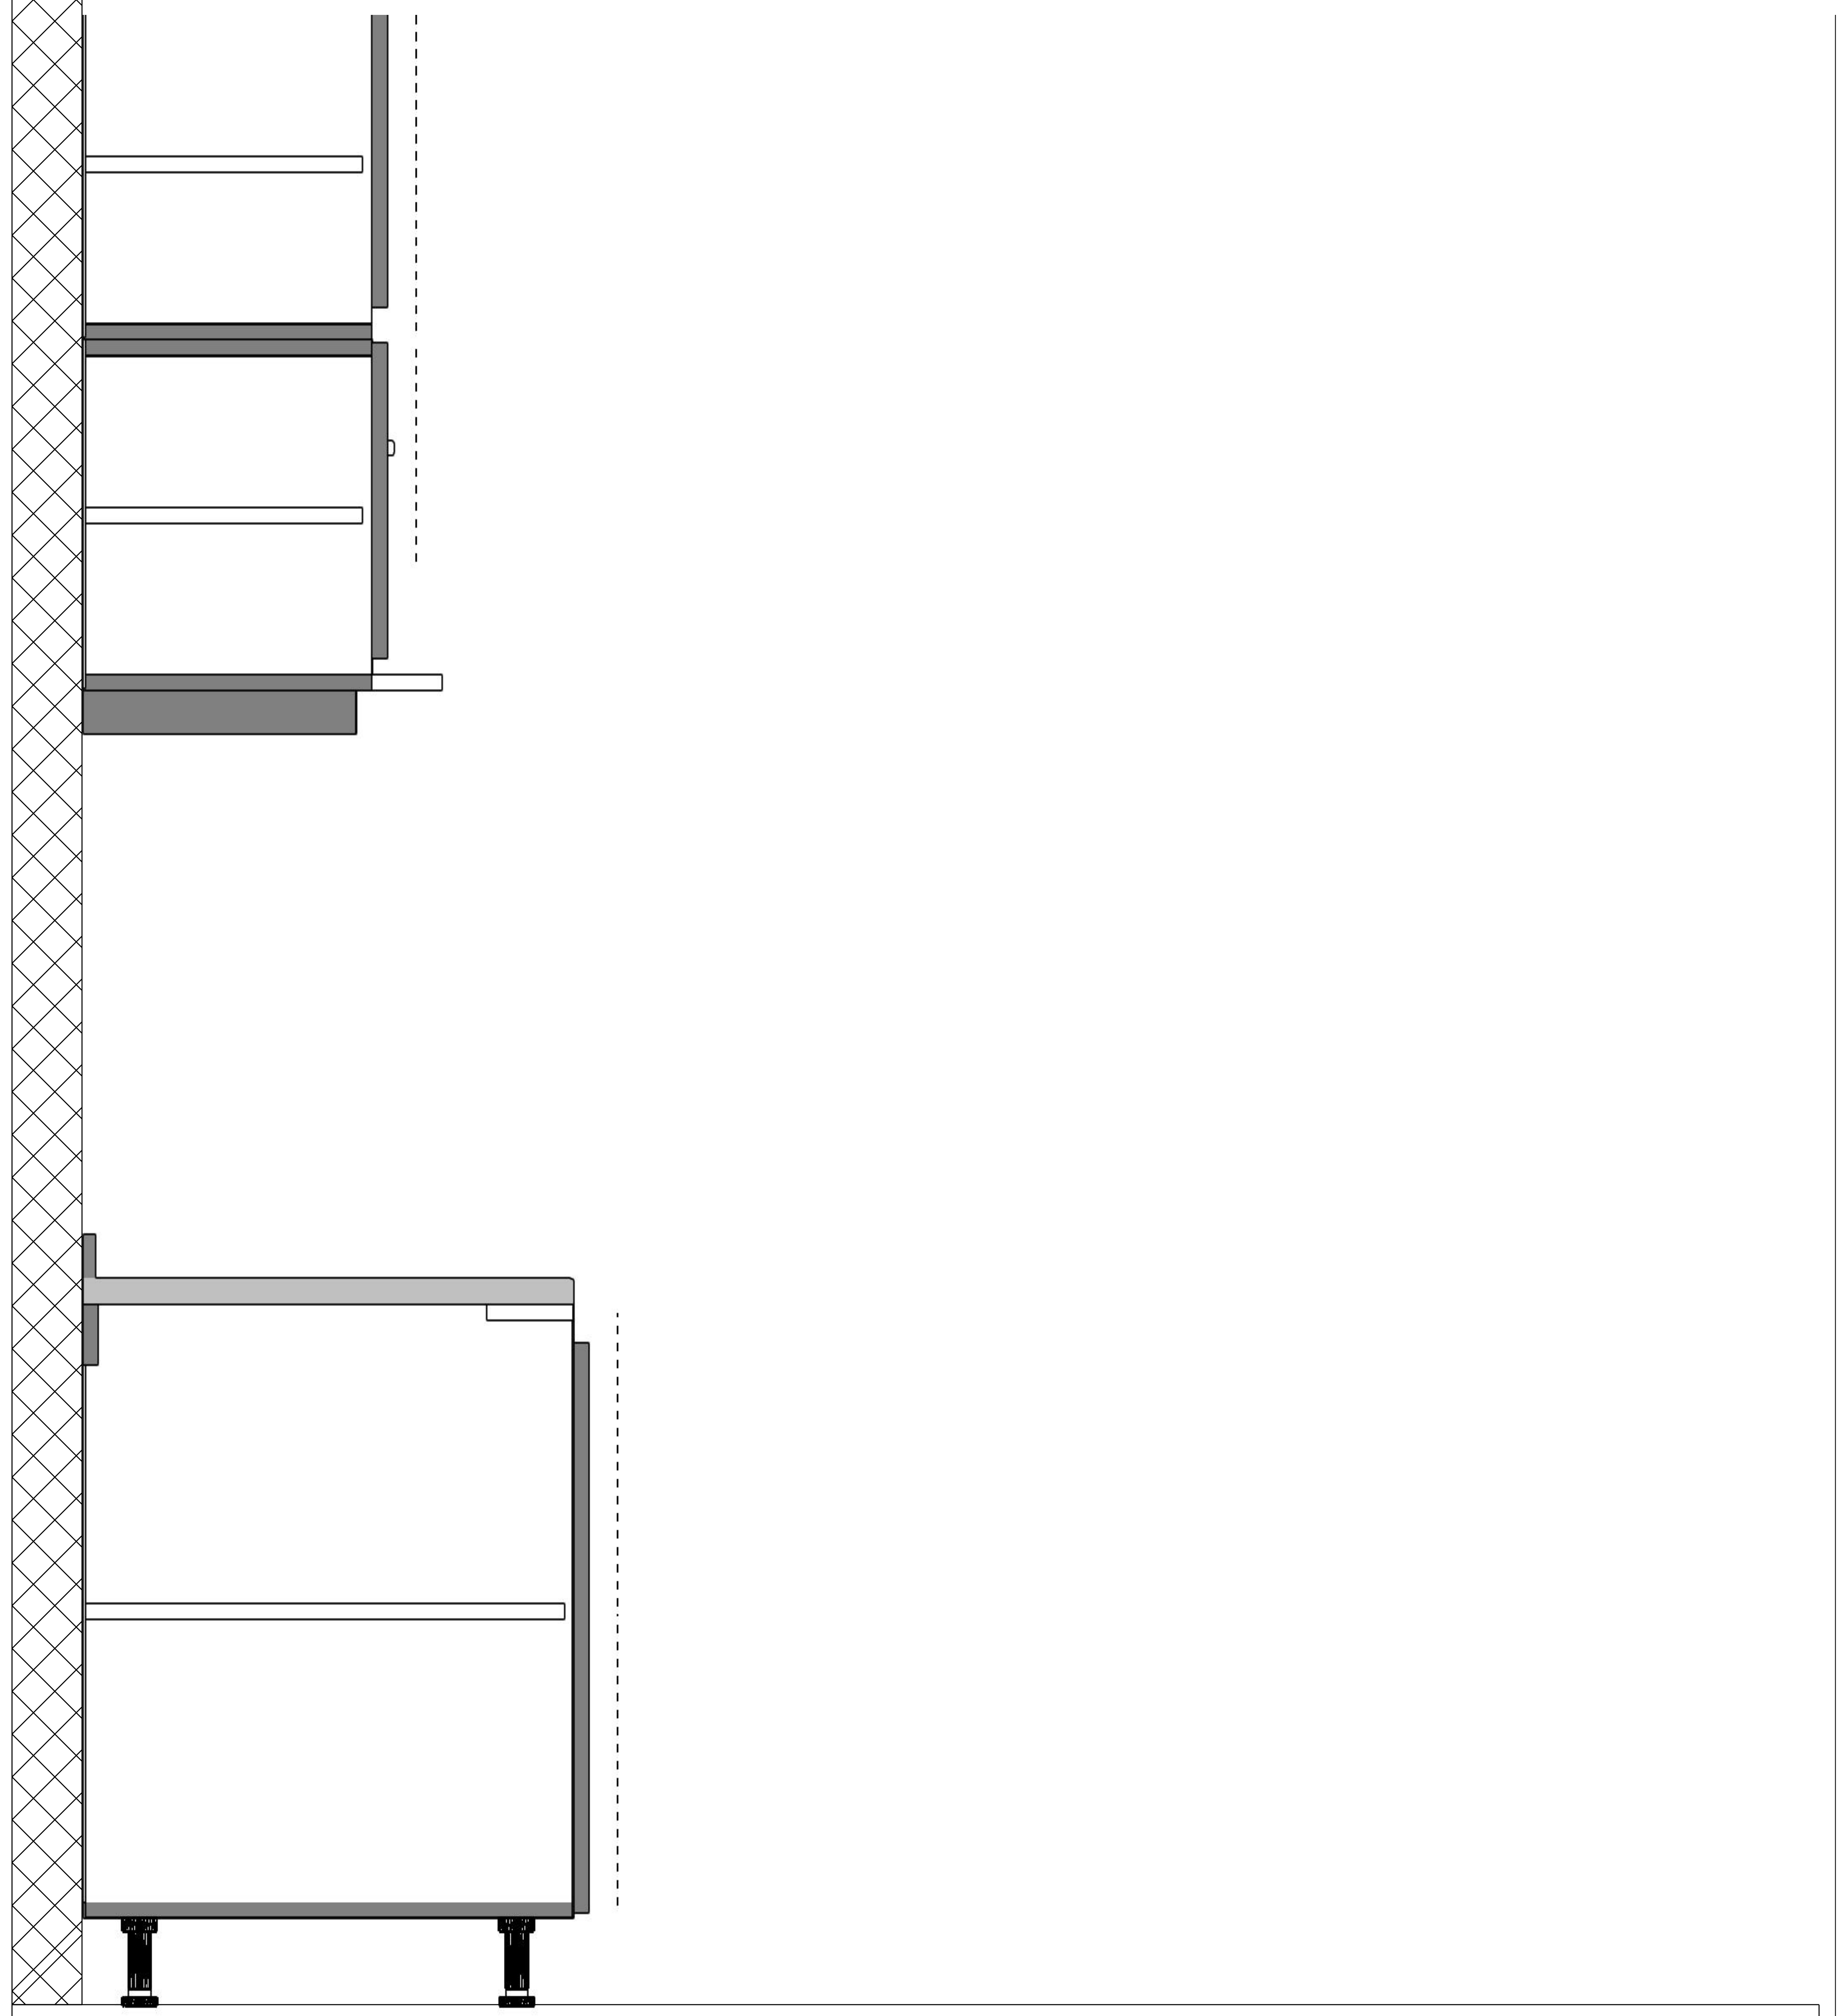

Obs 1:

Obs 3:

Obs 2:

Obs 4:

Standard-Perfil