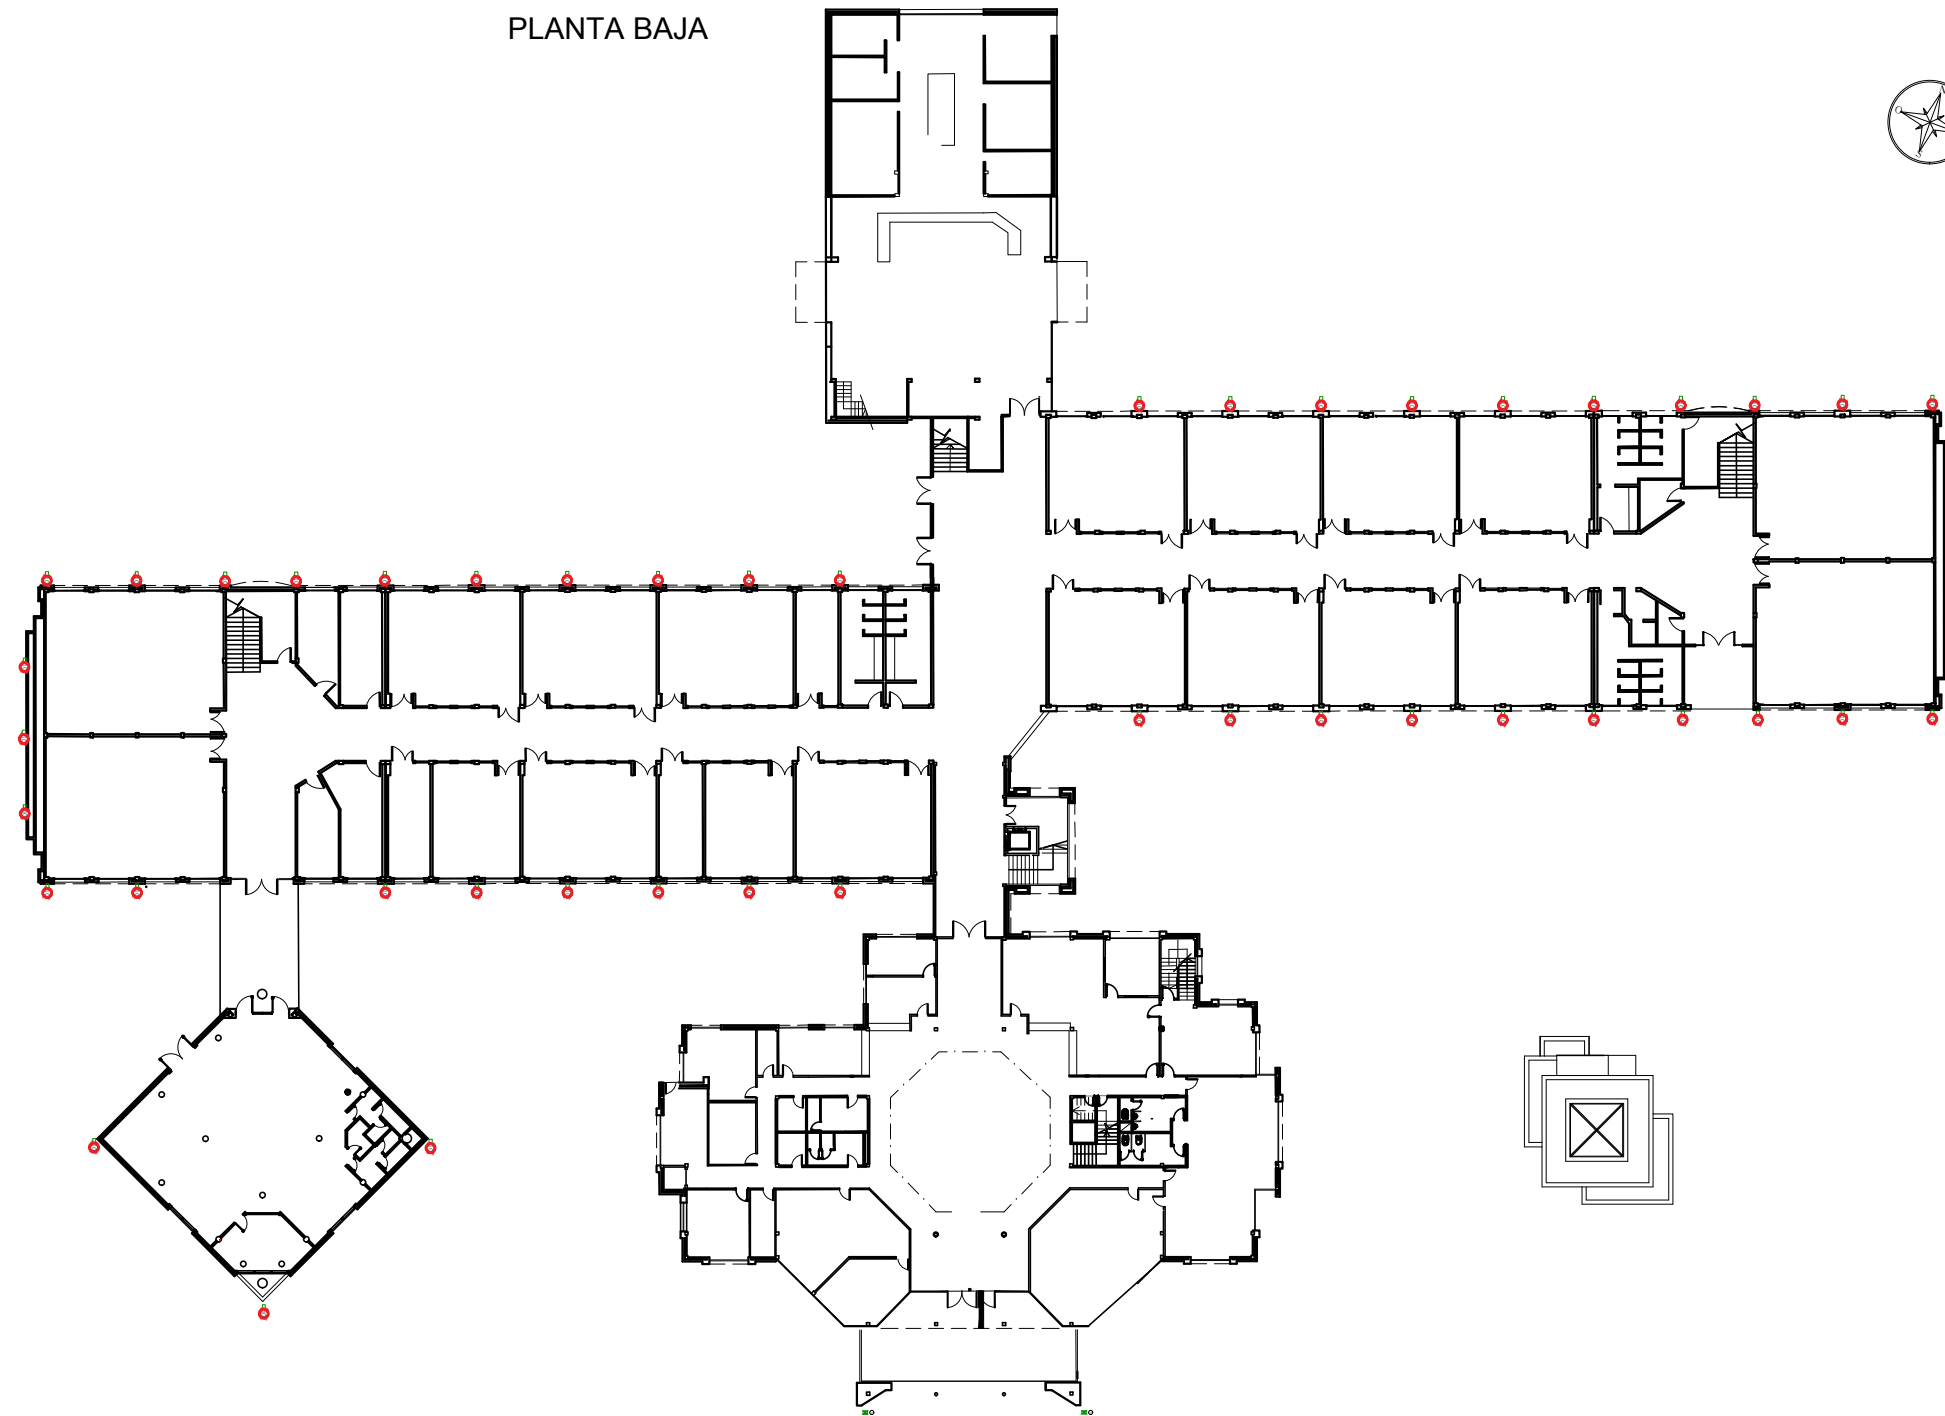

PLANTA BAJA

Universidad Nacional de Lomas de Zamora

FACULTAD DE DERECHO

PLANTA BAJA

DIRECCION GENERAL DE OBRAS

FECHA:

19/06/17

PLANO:

FD 1

ESC.1:500