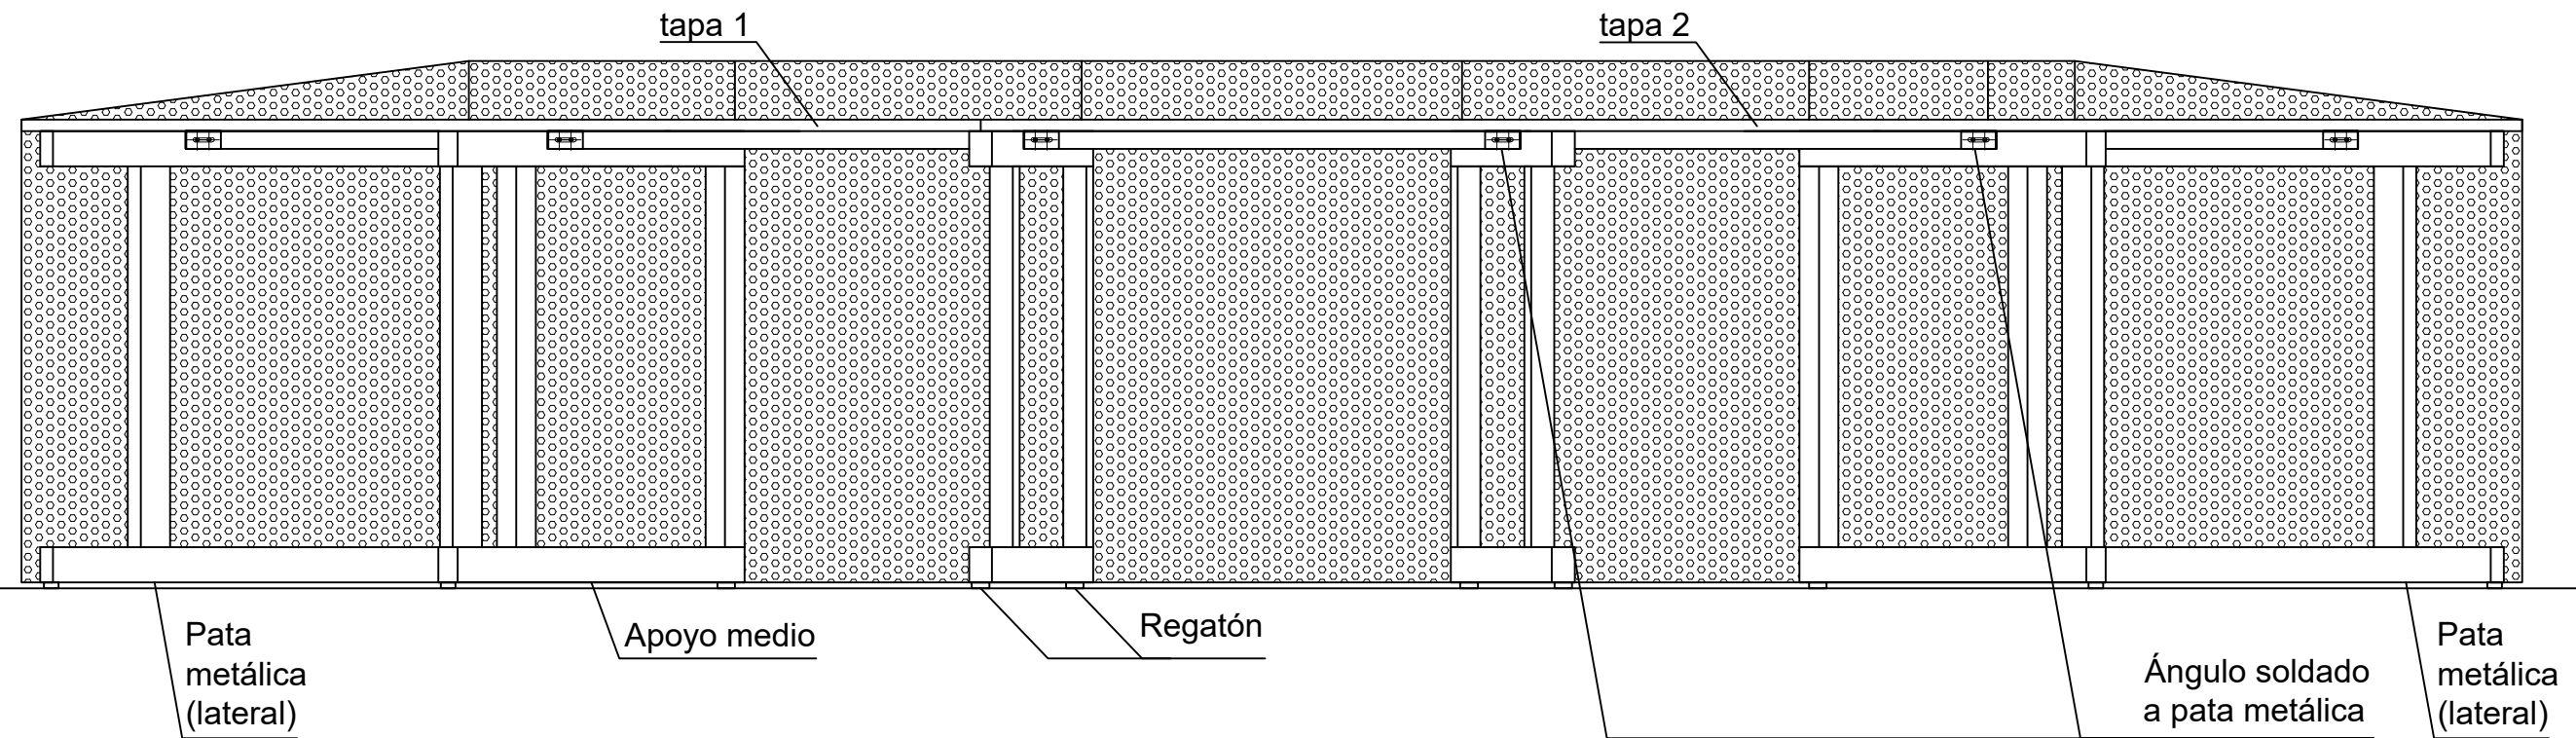

Planta Tapa MDF:

2 Tapas de 18 mm de espesor en MDF revestido en melamina color blanco, con cantos PVC 2mm.  
5 Perforaciones de 15 x 4,5 cm.

Vista Tapa MDF:

EXPEDIENTE N°	FECHA	ARCHIVO	ESCALA	PLANO N°
	Sept/2018		ESC.: 1:125	14

UNL	PPE
-----	-----

UNIVERSIDAD NACIONAL DEL LITORAL  
DIRECCION DE OBRAS Y SERVICIOS CENTRALIZADOS  
PROGRAMA DE PLANIFICACION EDILICIA  
OBRA: Mesas control y estudio Multimedia UNL  
PLANO: Mesa estudio