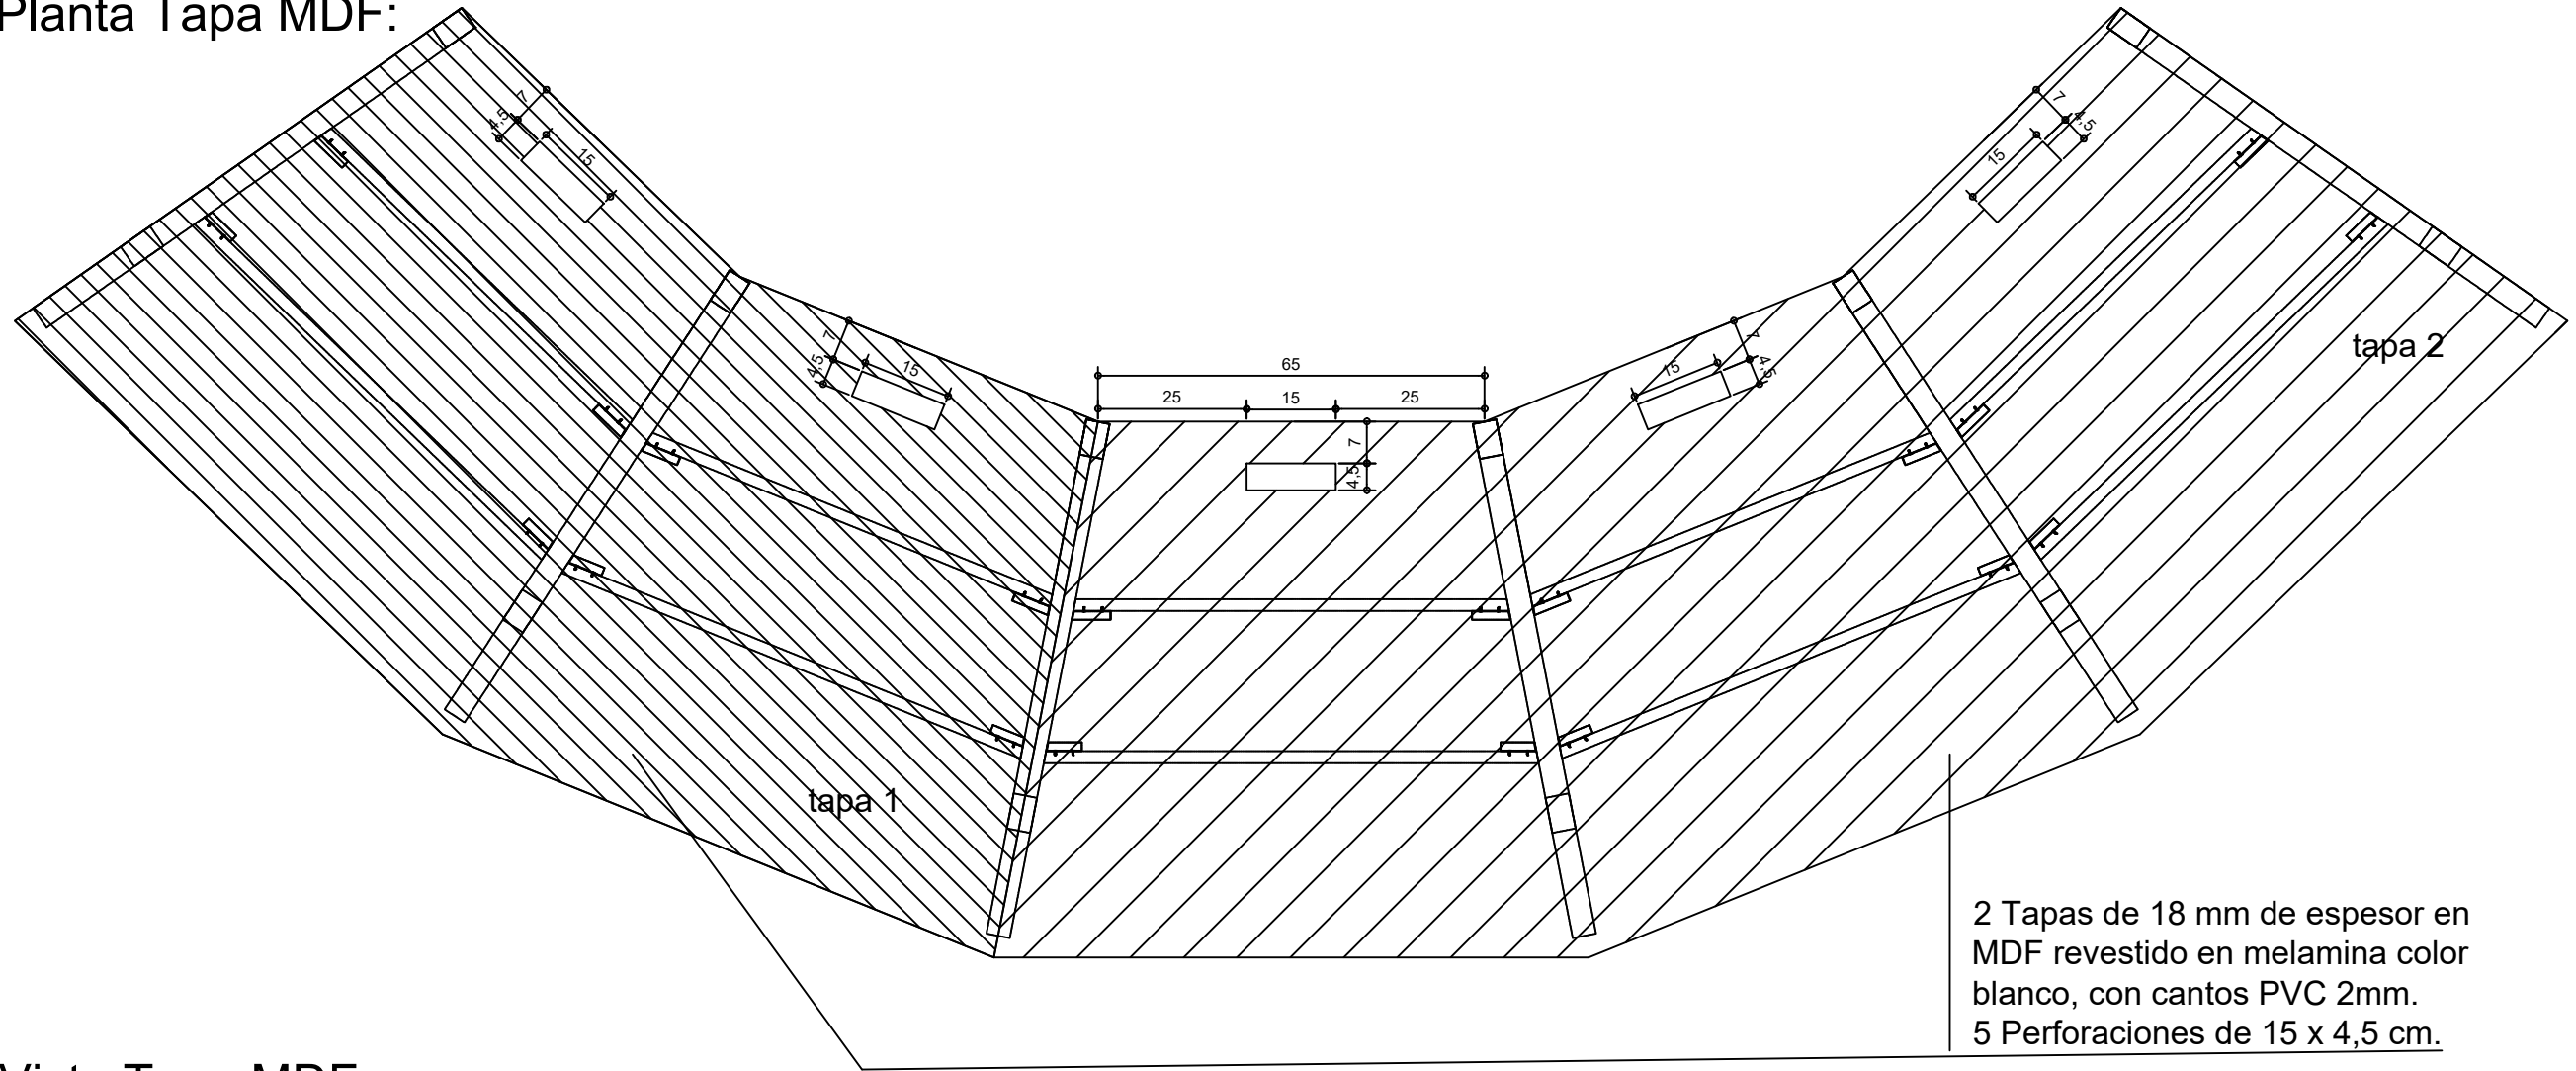

Planta Tapa MDF:

2 Tapas de 18 mm de espesor en MDF revestido en melamina color blanco, con cantos PVC 2mm.  
5 Perforaciones de 15 x 4,5 cm.

Vista Tapa MDF:

EXPEDIENTE N°	FECHA	ARCHIVO	ESCALA	PLANO N°
	Sept/2018		ESC.: 1:125	14

UNL	PPE
-----	-----

UNIVERSIDAD NACIONAL DEL LITORAL  
DIRECCION DE OBRAS Y SERVICIOS CENTRALIZADOS  
PROGRAMA DE PLANIFICACION EDILICIA  
OBRA: Mesas control y estudio Multimedia UNL  
PLANO: Mesa estudio