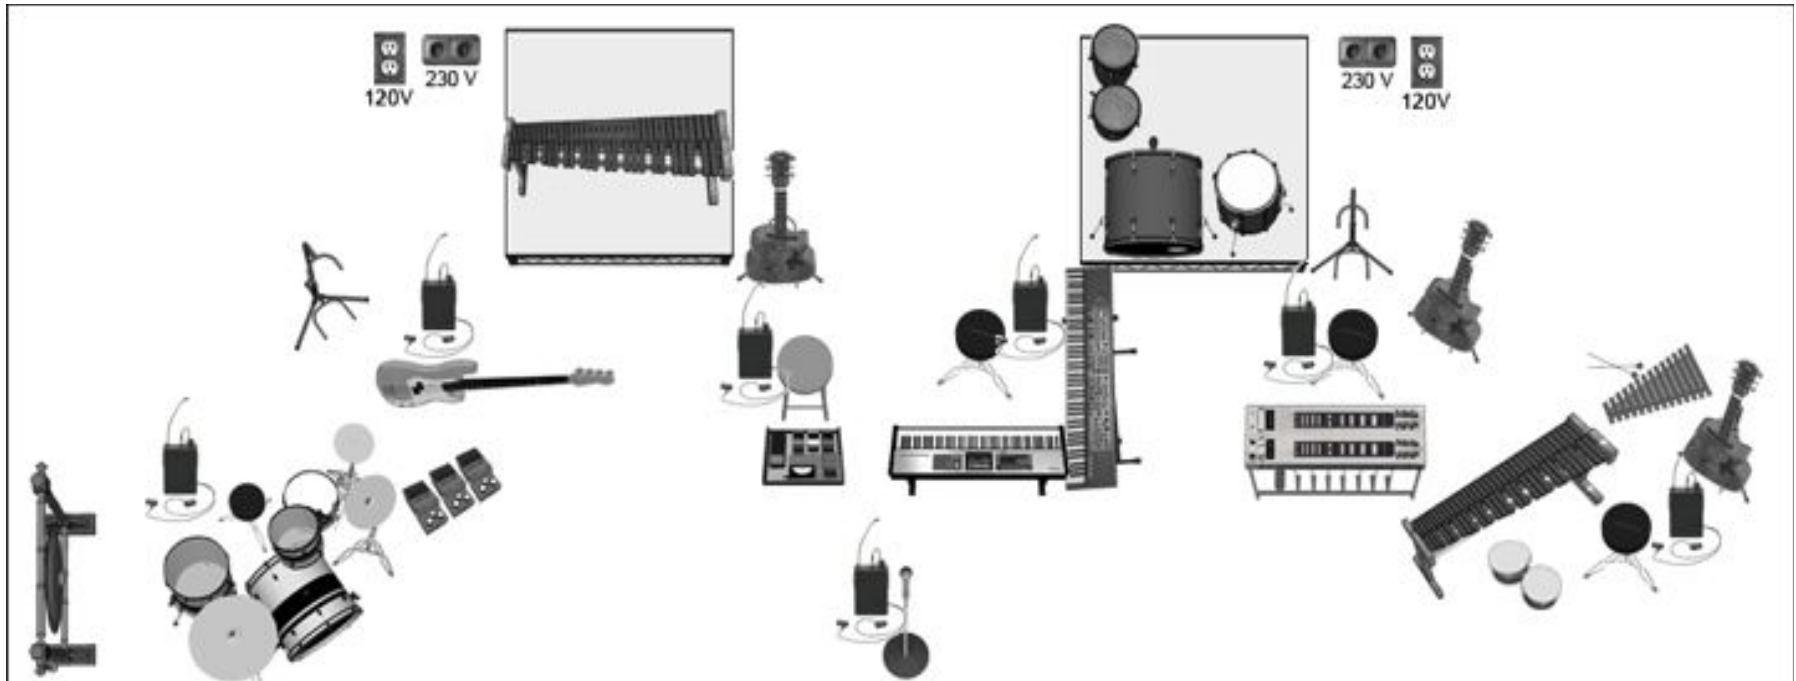

STAGE PLOT

BABASONICOS-STAGE PLOT IMPUESTO DE FE

1	KICK	SHURE 52	9	KICK BACK	14	BASS CAB	21	D.I	26	PERC TOYS	GTR	D.I	
2	KICK IN	SHURE 91		SM 57		SM 57		NORDLEAD R		SM 81	32	THEREMIN	
3	SN 1	SM 57	10	FLOOR TOM BACK	15	ACUST LINE		D.I	27	CONGA LSM 57		D.I	
4	SN B	SM 57		SM 57		D.I	22	MELOTRON A	28	CONGA R	33	VIBRAFONO L	
5	HI HAT	SM81	11	DRUM FX CABINET	16	AC CABINET 1		D.I		SM 57		COND	
6	CONGUITA			SM 57		SM 57	23	DIEGO FX	29	AC 2 LINE	34	VIBRAFONO R	
			12	DRUM MACHINE L	17	SEQ L	D.I	CABINET SM 57		D.I		COND	
7	TOM 3	SENNH		D.I	18	SEQ R	D.I	24	BONGO	30	AC 2 CABINET	35	VOCAL AC 1
904			13	BASS LINE	19	CLICK	D.I	25	MARIMBA		SM 57		SM 58
8	OH L	SM 81		D.I	20	NORDLEAD L			COND	31	SLIDE/12 STRINGS	36	VOCAL DIEGO