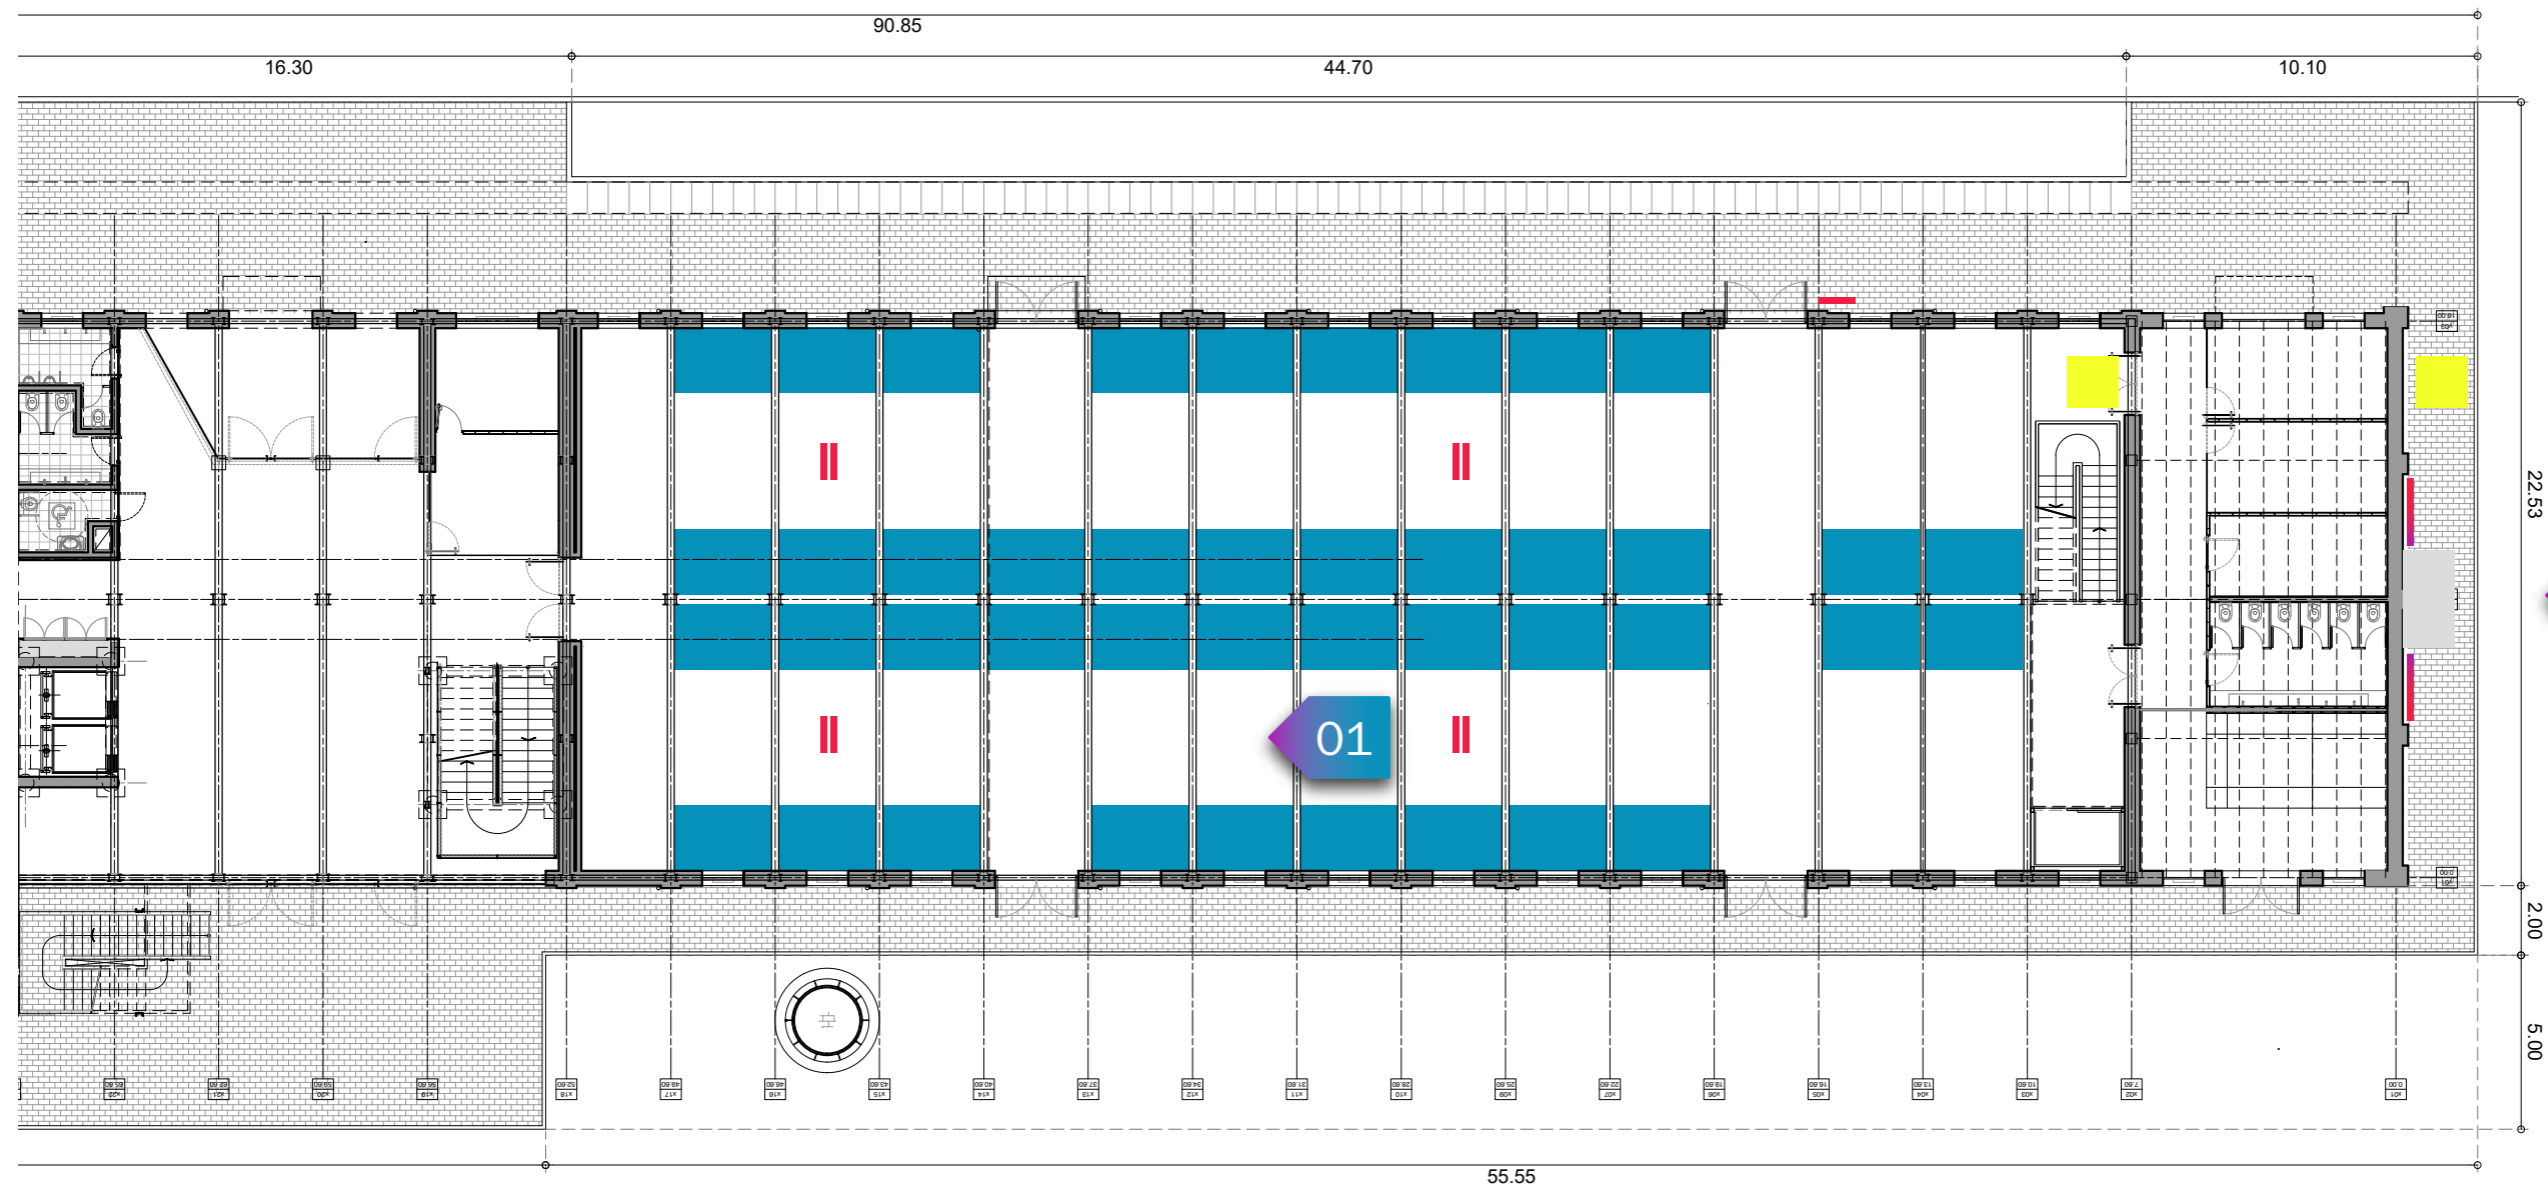

FERIA DE EMPLEO Y POSGRADO 2019

PLANIMETRÍA

REFERENCIAS

- 01. Stands empresas e instituciones
- 02. Auditorio interior
- 03. Simulador de entrevistas
- 04. Laboratorio de CVs
- 05. Auditorio exterior

Elementos

- Pantallas 4m x 2m
- TV LED 55"
- Stands
- Puestos de sonido
- ▬ Totems LED
(interiores: 1m x 2m - frente y contrafrente)
(exteriores: 1m x 3m - frente)