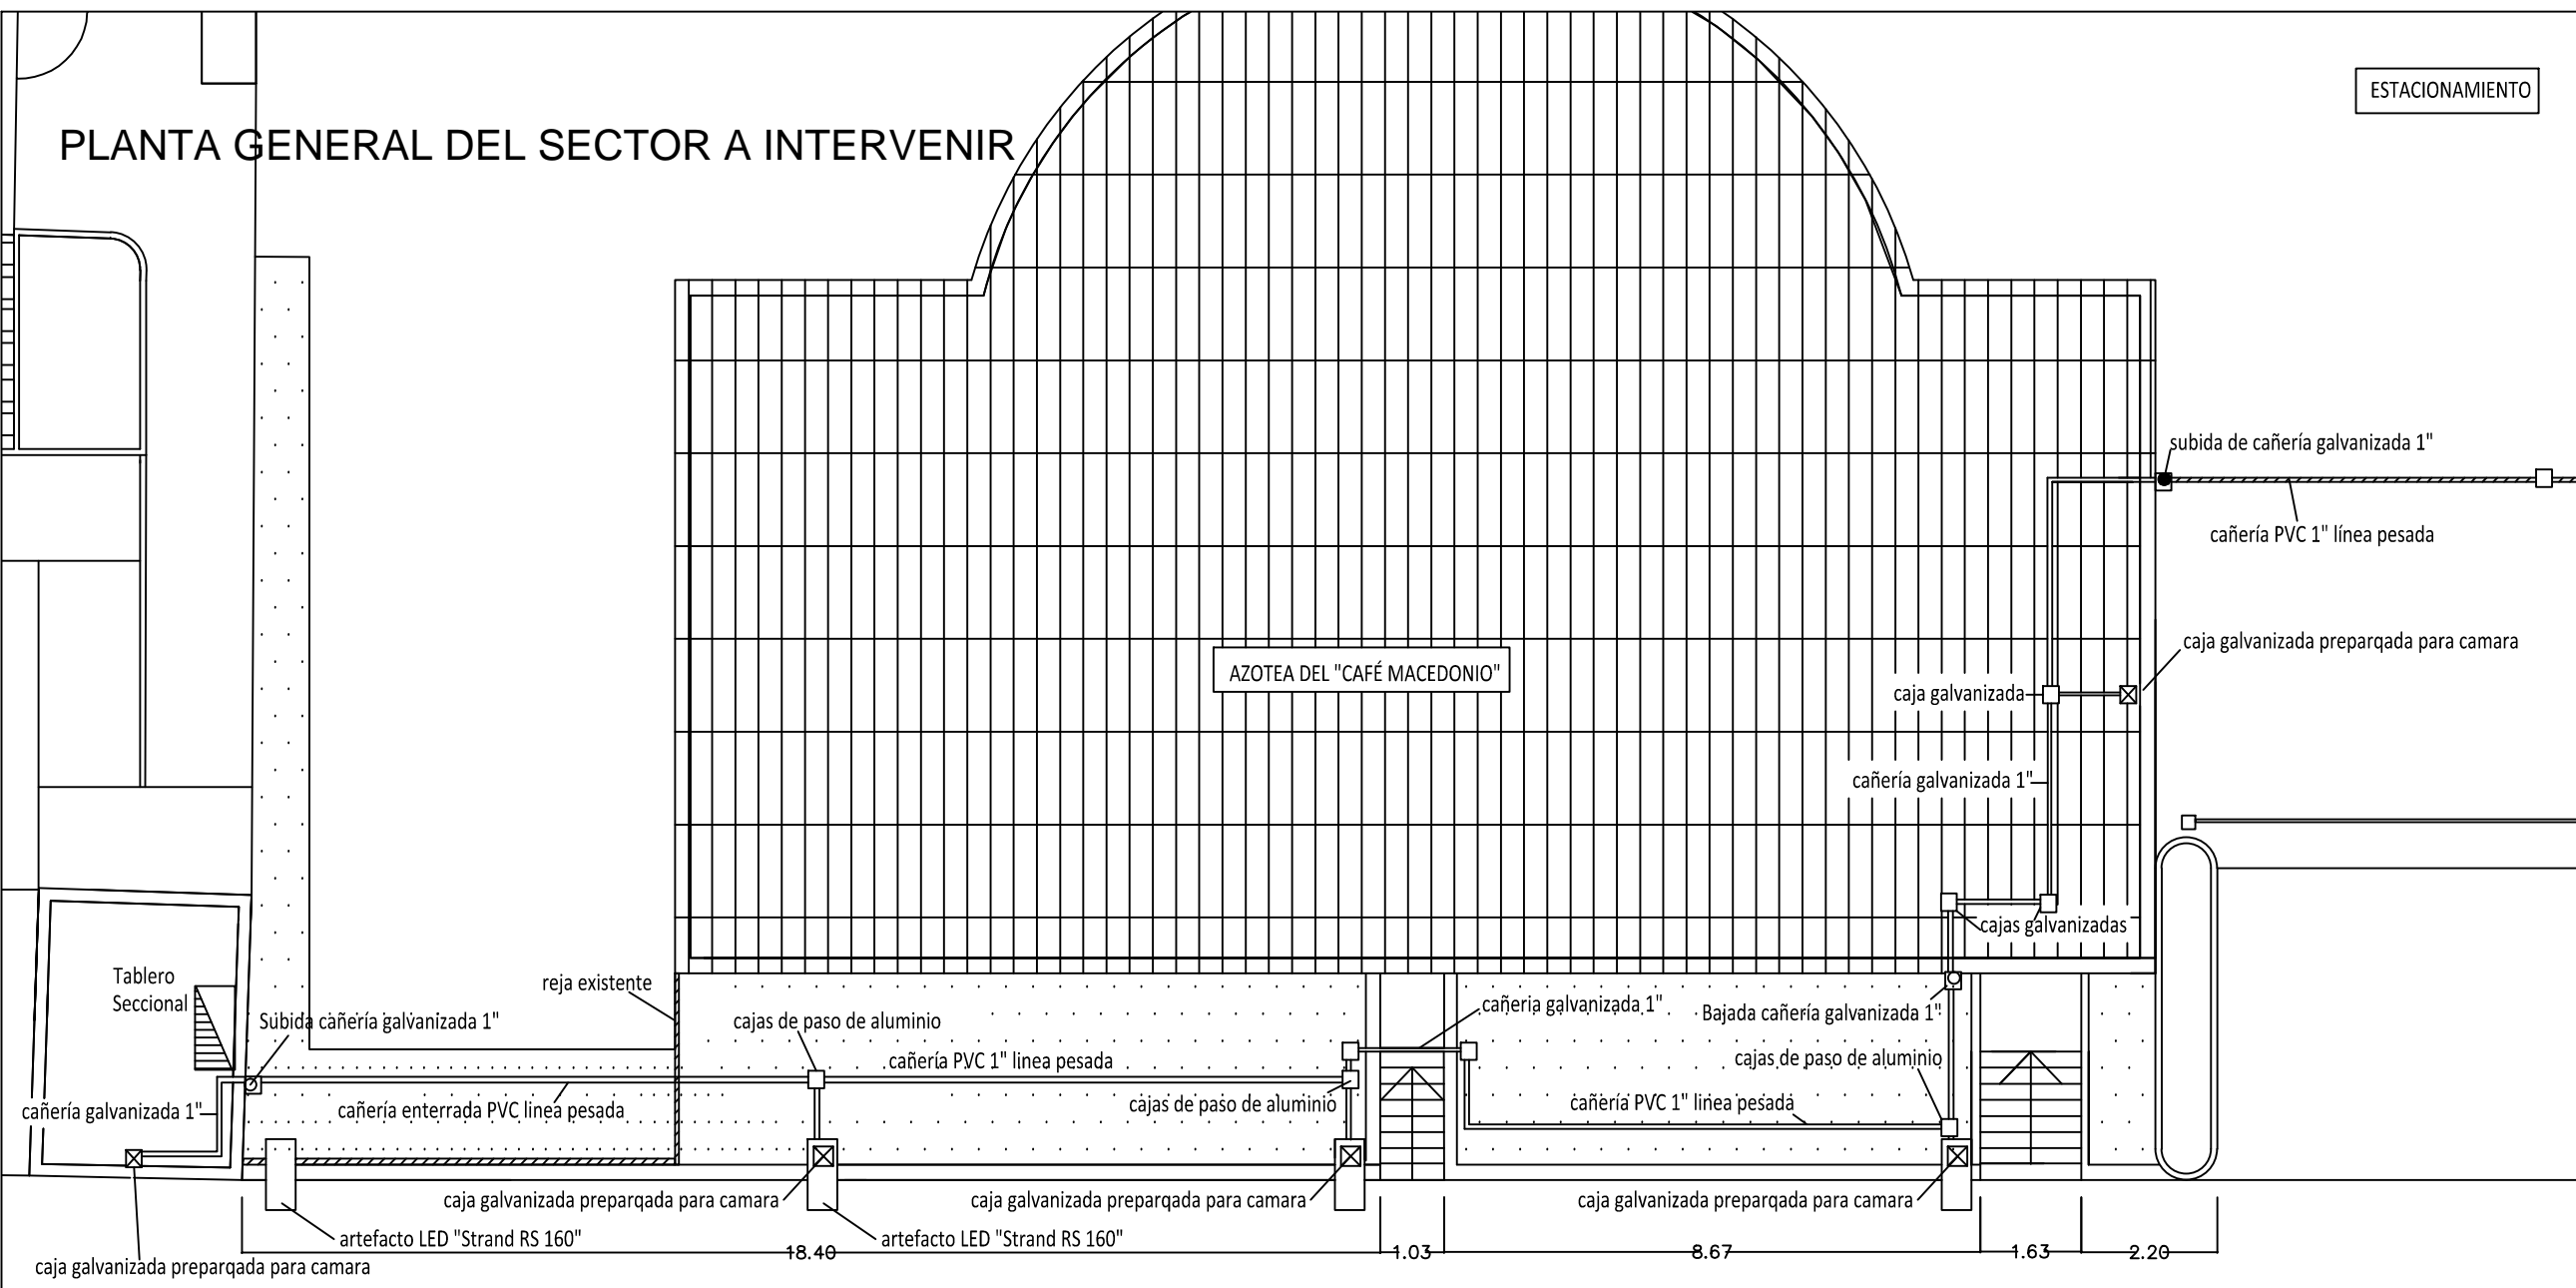

PLANTA GENERAL DEL SECTOR A INTERVENIR

ESTACIONAMIENTO

Las medidas son de caracter orientativo, el Contratista deberá corroborarlas insitu

BIBLIOTECA NACIONAL	EXTERIORES, CALLE AUSTRIA- INSTALACIÓN DE LUMINARIAS Y TENDIDO PARA CCTV EN ACCESO VEHICULAR	S/E
Infraestructura y Servicios - Oficina Técnica	Planta tendido CCTV en calle Austria	