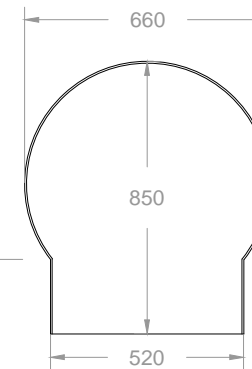

Planta Azotea - Tanque mixto calle Austria

Modificación de baranda existente y extensión de la misma con caño de 2".

Pasarela a refaccionar

Anclaje de Pasarela a HºAº

Vista Azotea - Calle Austria

Planta Pasarela

Malla "SHULMAN" de 62x25mm

Guarda hombre a proveer, idem al existente.

Guarda hombre

Nota: Todas las medidas son aproximadas y se expresan en milímetros.

**BIBLIOTECA NACIONAL  
MARIANO MORENO**

**Infraestructura y Servicios - Oficina Técnica**