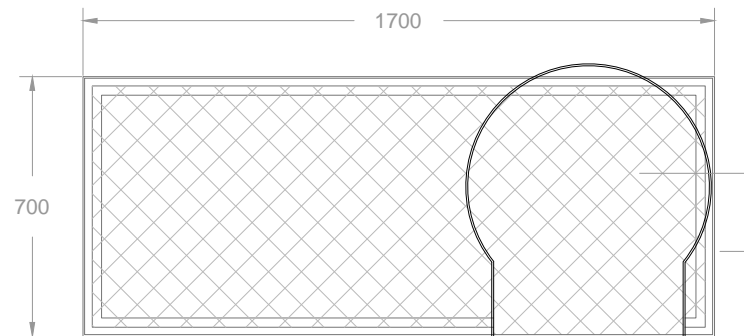

Planta Azotea - Tanque mixto calle Austria

Modificación de baranda existente y extensión de la misma con caño de 2".

Pasarela a refaccionar

Anclaje de Pasarela a HºAº

Vista Azotea - Calle Austria

Planta Pasarela

Malla "SHULMAN" de 62x25mm

Guarda hombre a proveer, idem al existente.

Guarda hombre

Nota: Todas las medidas son aproximadas y se expresan en milímetros.

**BIBLIOTECA NACIONAL  
MARIANO MORENO**

**Infraestructura y Servicios - Oficina Técnica**