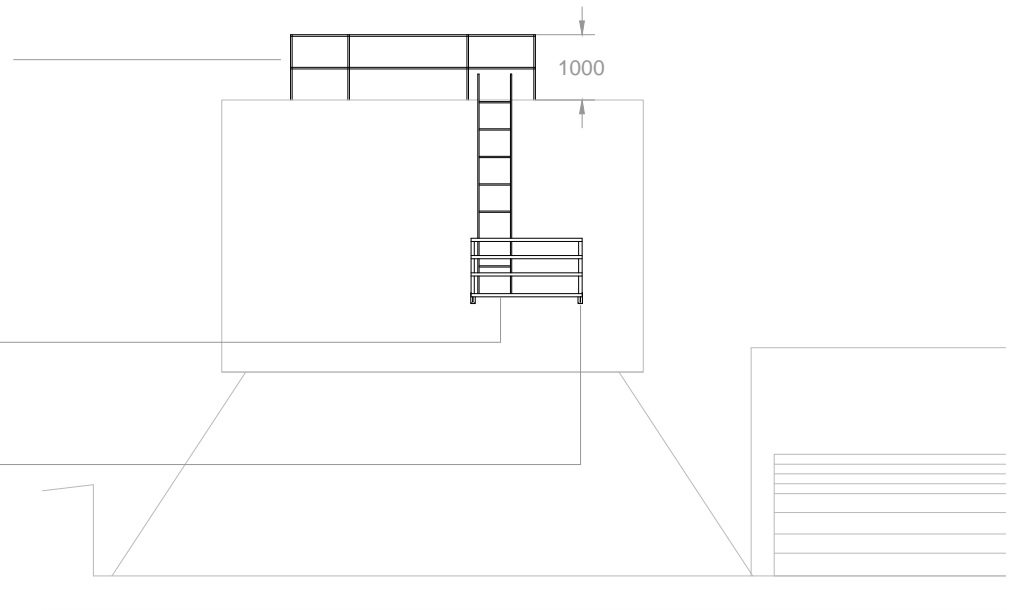

Planta Azotea - Tanque mixto calle Austria

Modificación de baranda existente y extensión de la misma con caño de 2".

Pasarela a refaccionar

Anclaje de Pasarela a HºAº

Vista Azotea - Calle Austria

Planta Pasarela

Malla "SHULMAN" de 62x25mm

Guarda hombre a proveer, idem al existente.

Guarda hombre

Nota: Todas las medidas son aproximadas y se expresan en milímetros.

**BIBLIOTECA NACIONAL  
MARIANO MORENO**

**Infraestructura y Servicios - Oficina Técnica**

Reacondicionamiento de Pasarela en Tanque Mixto en Azotea

Plano N° 1

S/Escala