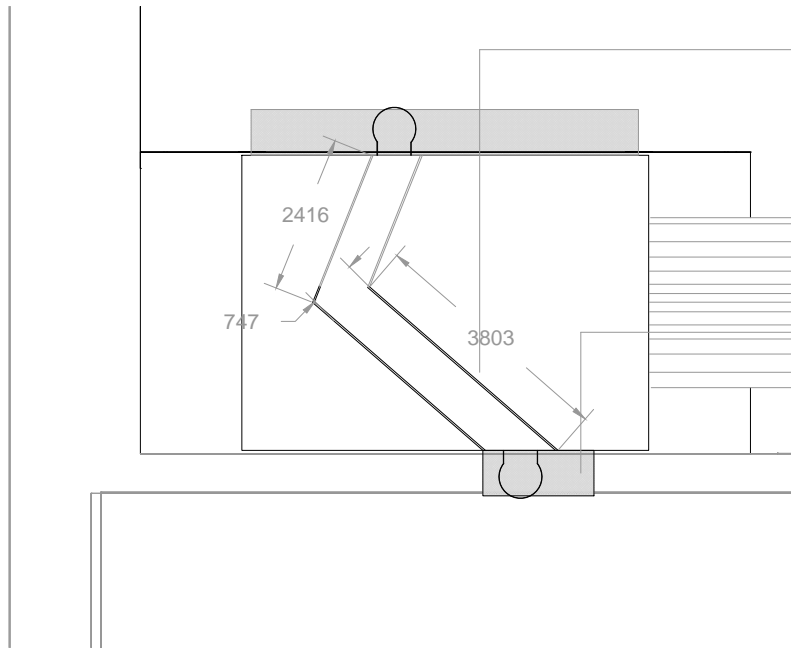

Planta Azotea - Tanque mixto calle Austria

Modificación de baranda existente y extensión de la misma con caño de 2".

Pasarela a refaccionar

Anclaje de Pasarela a HºAº

Vista Azotea - Calle Austria

Planta Pasarela

Malla "SHULMAN" de 62x25mm

Guarda hombre a proveer, idem al existente.

Guarda hombre

Nota: Todas las medidas son aproximadas y se expresan en milímetros.

**BIBLIOTECA NACIONAL  
MARIANO MORENO**

**Infraestructura y Servicios - Oficina Técnica**