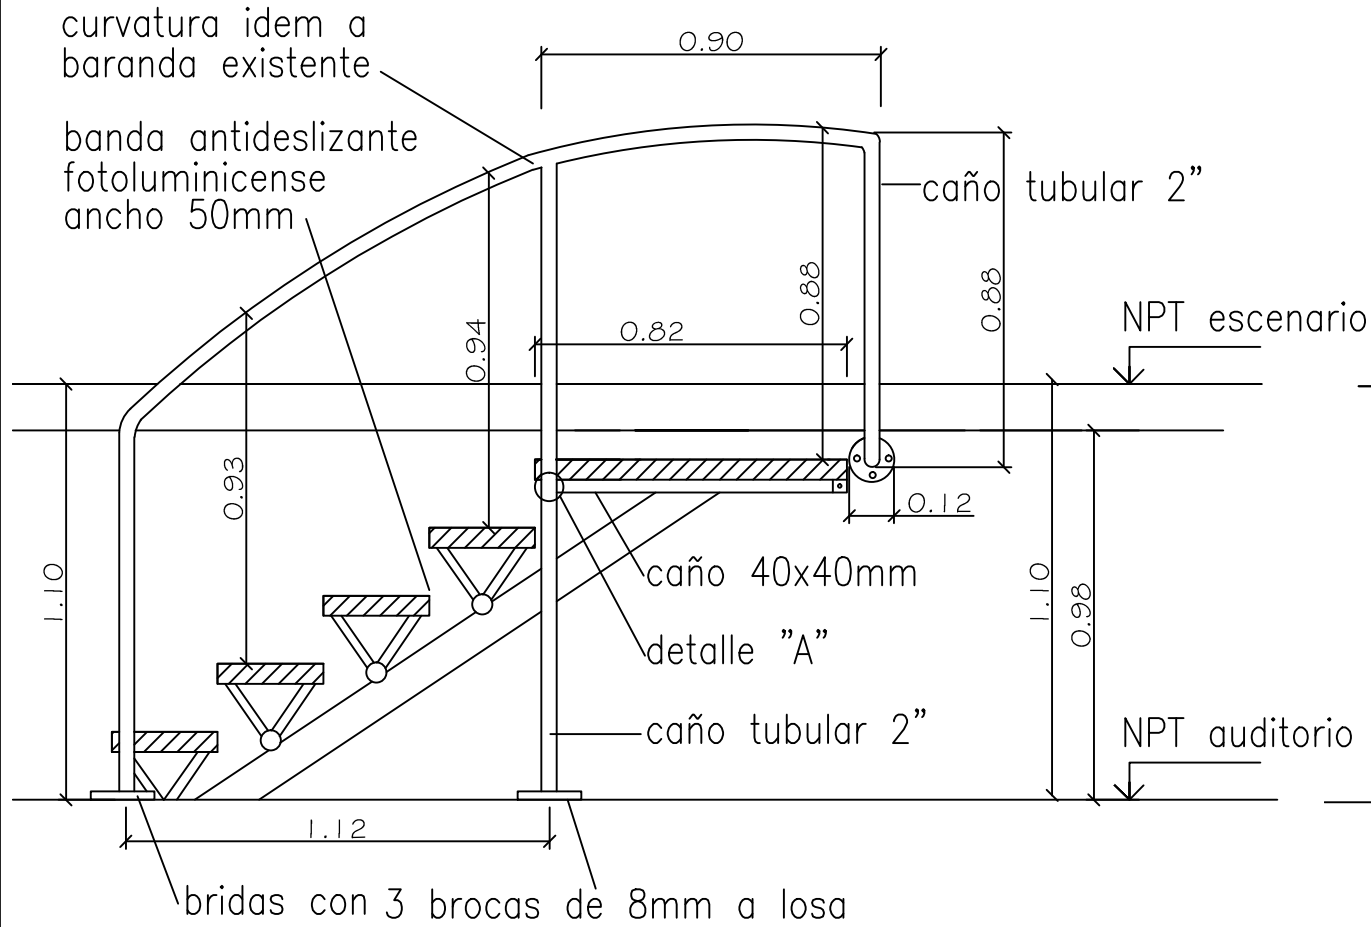

VISTAS

ESCALERA LADO CALLE AUSTRIA

ESCALERA LADO CALLE AGUERO

Todas las medidas son aproximadas. El Contratista deberá verificarlas insitu.

	BIBLIOTECA NACIONAL	Nuevas barandas Auditorio Borges		Escala 1:20
	Infraestructura y Servicios - Oficina Técnica	VISTAS DE ESCALERA DEL ESCENARIO		