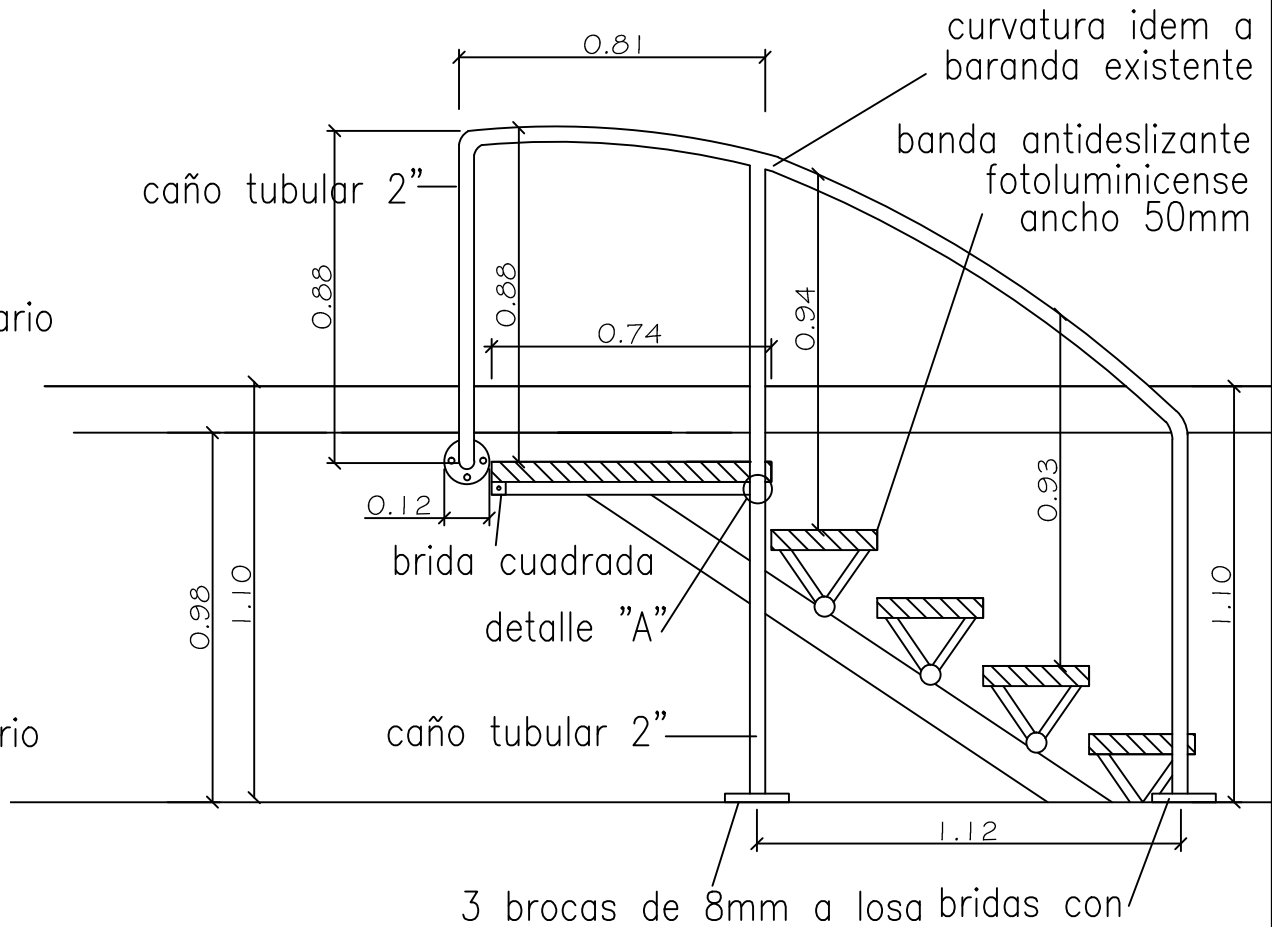

VISTAS

ESCALERA LADO CALLE AUSTRIA

ESCALERA LADO CALLE AGUERO

Todas las medidas son aproximadas. El Contratista deberá verificarlas insitu.

	BIBLIOTECA NACIONAL	Nuevas barandas Auditorio Borges		Escala 1:20
	Infraestructura y Servicios - Oficina Técnica	VISTAS DE ESCALERA DEL ESCENARIO		