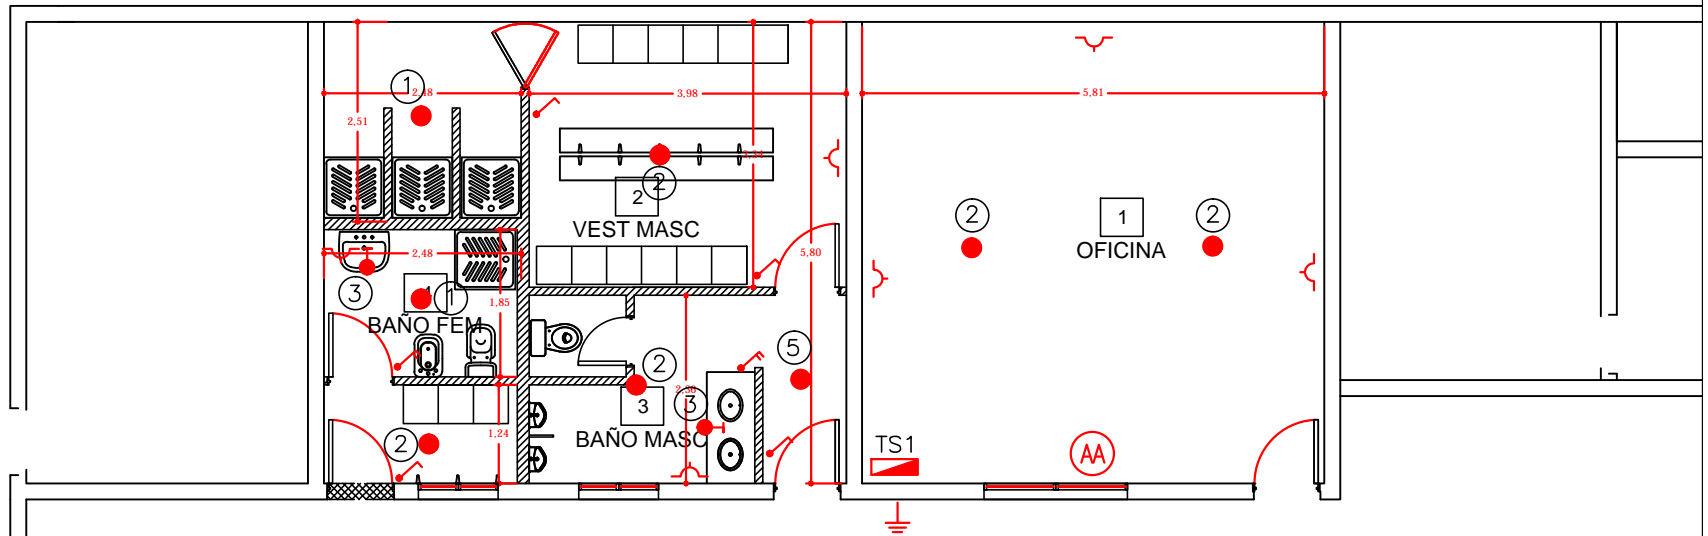

REFERENCIAS

- Boca de centro
 - Aplique de pared
 - ↗ Llave de un punto
 - ↖ Llave de dos puntos
 - ↗ Tomacorriente simple c/polo a tierra
 - ▭ Tablero seccional TS1
 - ▭ Tablero seccional TSExist
 - ↓ Jabalina
- ① ARTEFACTO DE ILUMINACION TIPO TAGLIANI MOD 470 / 2x36w HERMÉTICO
 - ② ARTEFACTO DE ILUMINACION TIPO TAGLIANI MOD 650 / 2x38w
 - ③ ARTEFACTO DE ILUMINACION TIPO TAGLIANI MOD 2438 / 1x36w
 - ④ ARTEFACTO DE ILUMINACION TIPO TAGLIANI MOD 1112 AR 111
 - Ⓜ Toma para termostato eléctrico
 - Ⓜ Toma para aire acondicionado

INSTALACIÓN ELÉCTRICA - TACUARÍ 1538