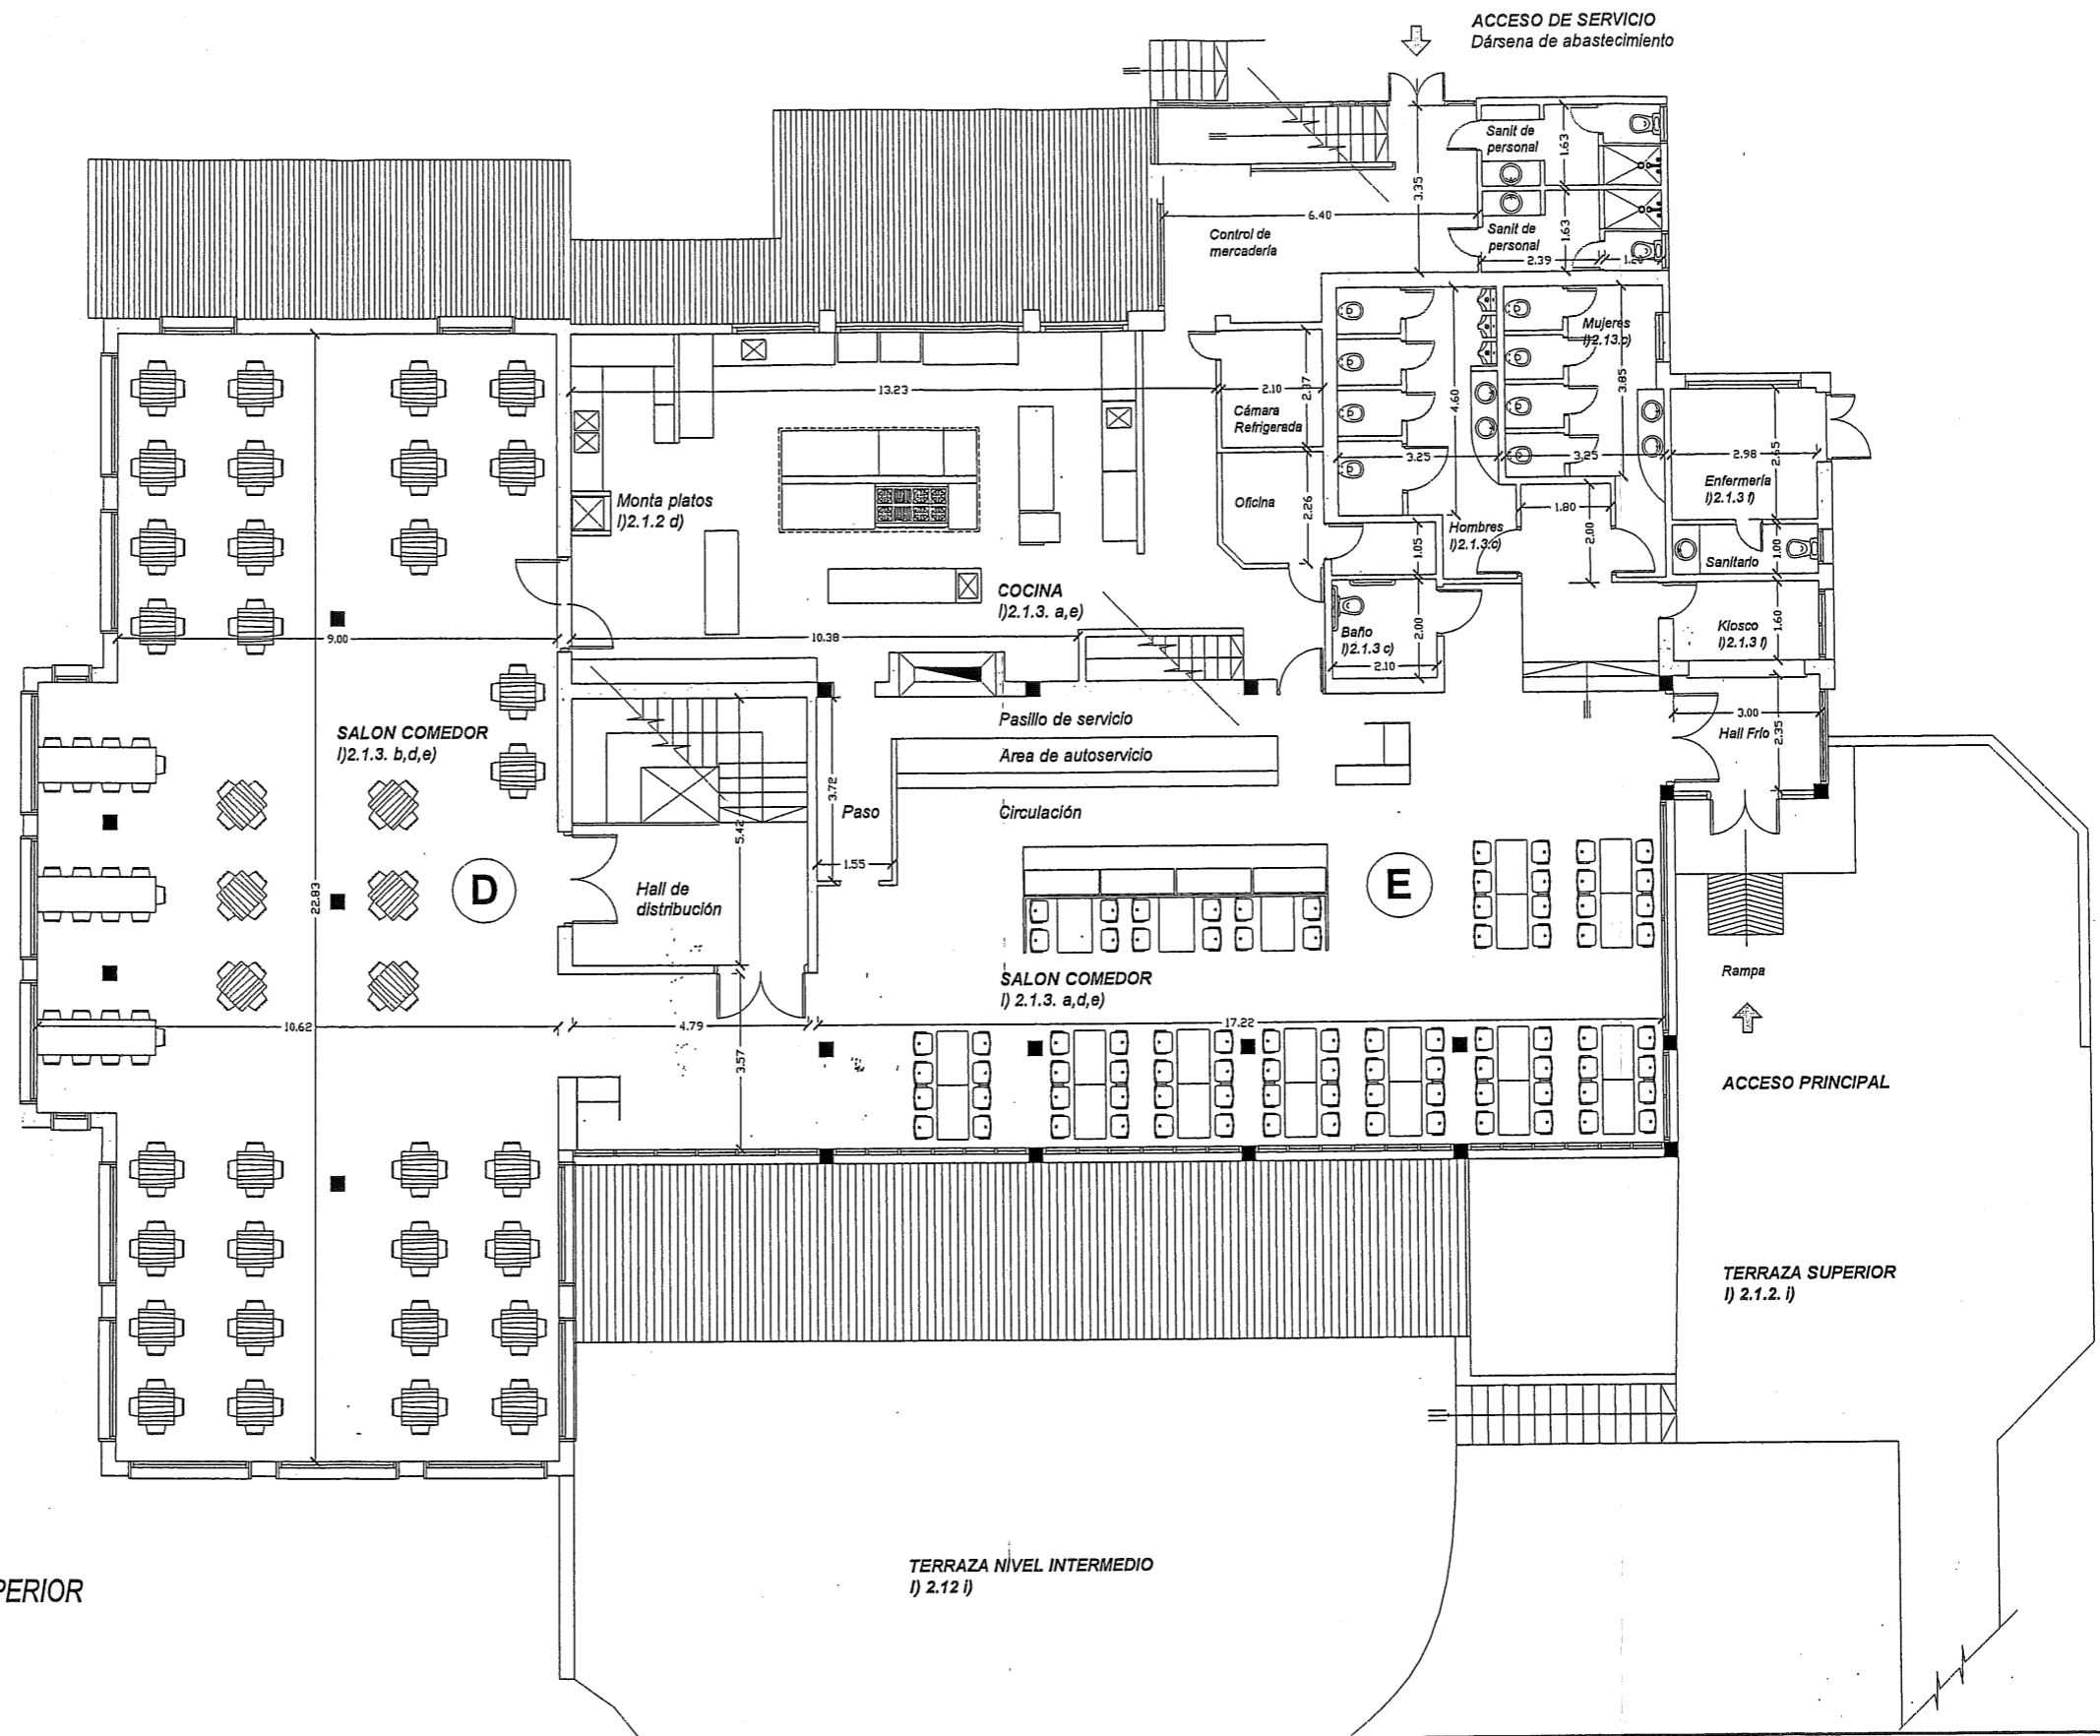

Dr. TOMÁS DI NIERI COSTA
DIRECTOR A/C
DIR. DE APROVECHAMIENTO DE RECURSOS

GA

PLANTA NIVEL SUPERIOR

 APN	ADMINISTRACIÓN DE PARQUES NACIONALES - D.O.I.P. COORDINACIÓN REGIONAL PATAGONIA NORTE		I) 2.1.3	PLANO 3
	DESIGNACIÓN:	ISLA VICTORIA - HOSTERIA HUAILQUIL	Esc: 1:150	V°B°
	UBICACIÓN:	PARQUE NACIONAL NAHUEL HUAPI - ISLA VICTORIA	Exp.: 2028/14	Estilo de trazado: <small>FichabancoLib</small>
	PLANO:	PLANTA NIVEL SUPERIOR	10/03/2015	A3
DOCUMENTACIÓN:	Dpto. Infraestructura y Logística PNNH y CRPN	Archivo: <small>PNNH Huailquil PROPUESTA 2015.dwg</small>	Arq. RR Conconi	