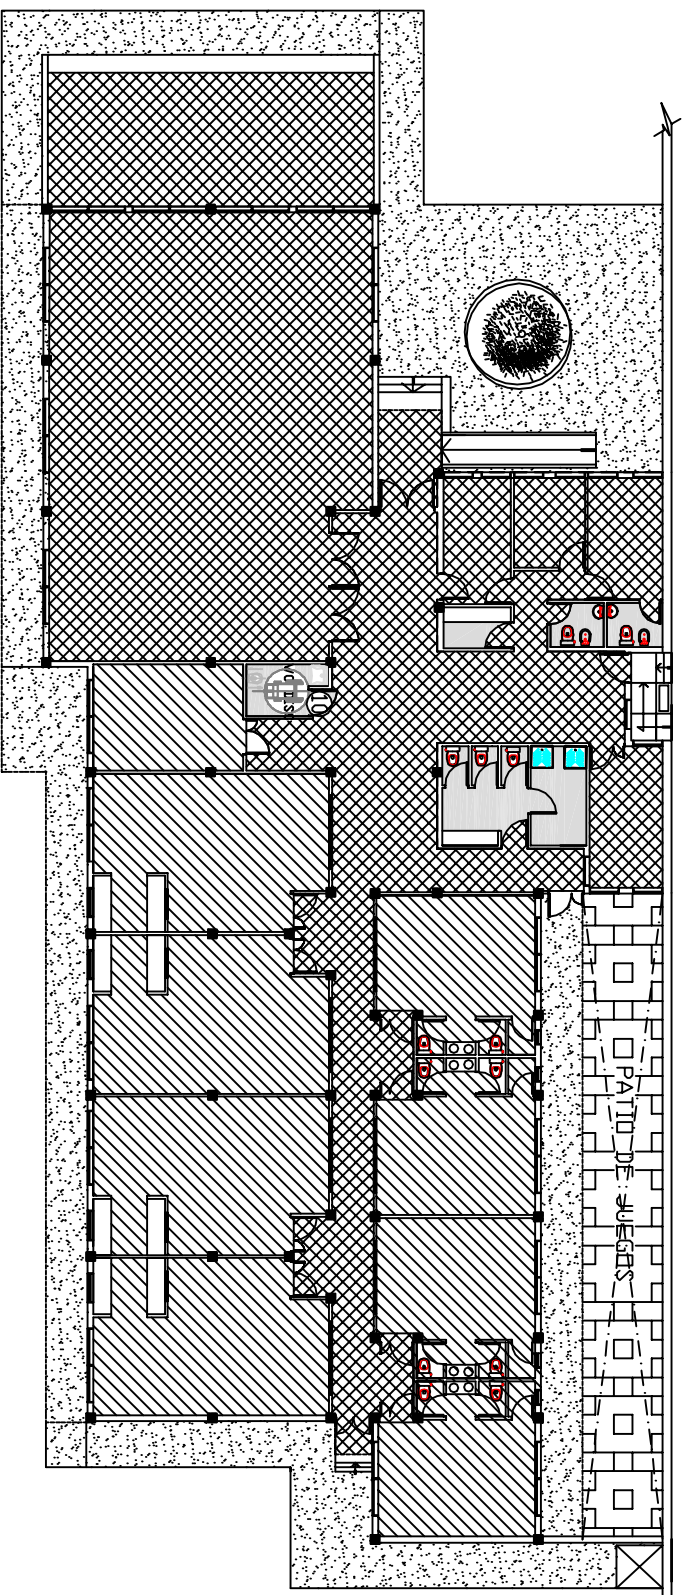

EX VIVIENDA DEL CASERO

ACCESO DESDE PASCO

PATIO DE JUEGOS

REFERENCIAS

- piso de porcelanato
- ▨ piso vitico en rojo
- ▩ meublo granito 30x30
- ▧ baldosa granitico para exterior
- ▦ placas de goma eva , encastables

Ministerio de Salud de la Nación		DEPARTAMENTO DE INFRAESTRUCTURA	
DIBUJADA	REVISADA	PISDS	
ESCALA	FECHA	DEPENDENCIA O SECTOR	Nº de
S/E	4/2017		07