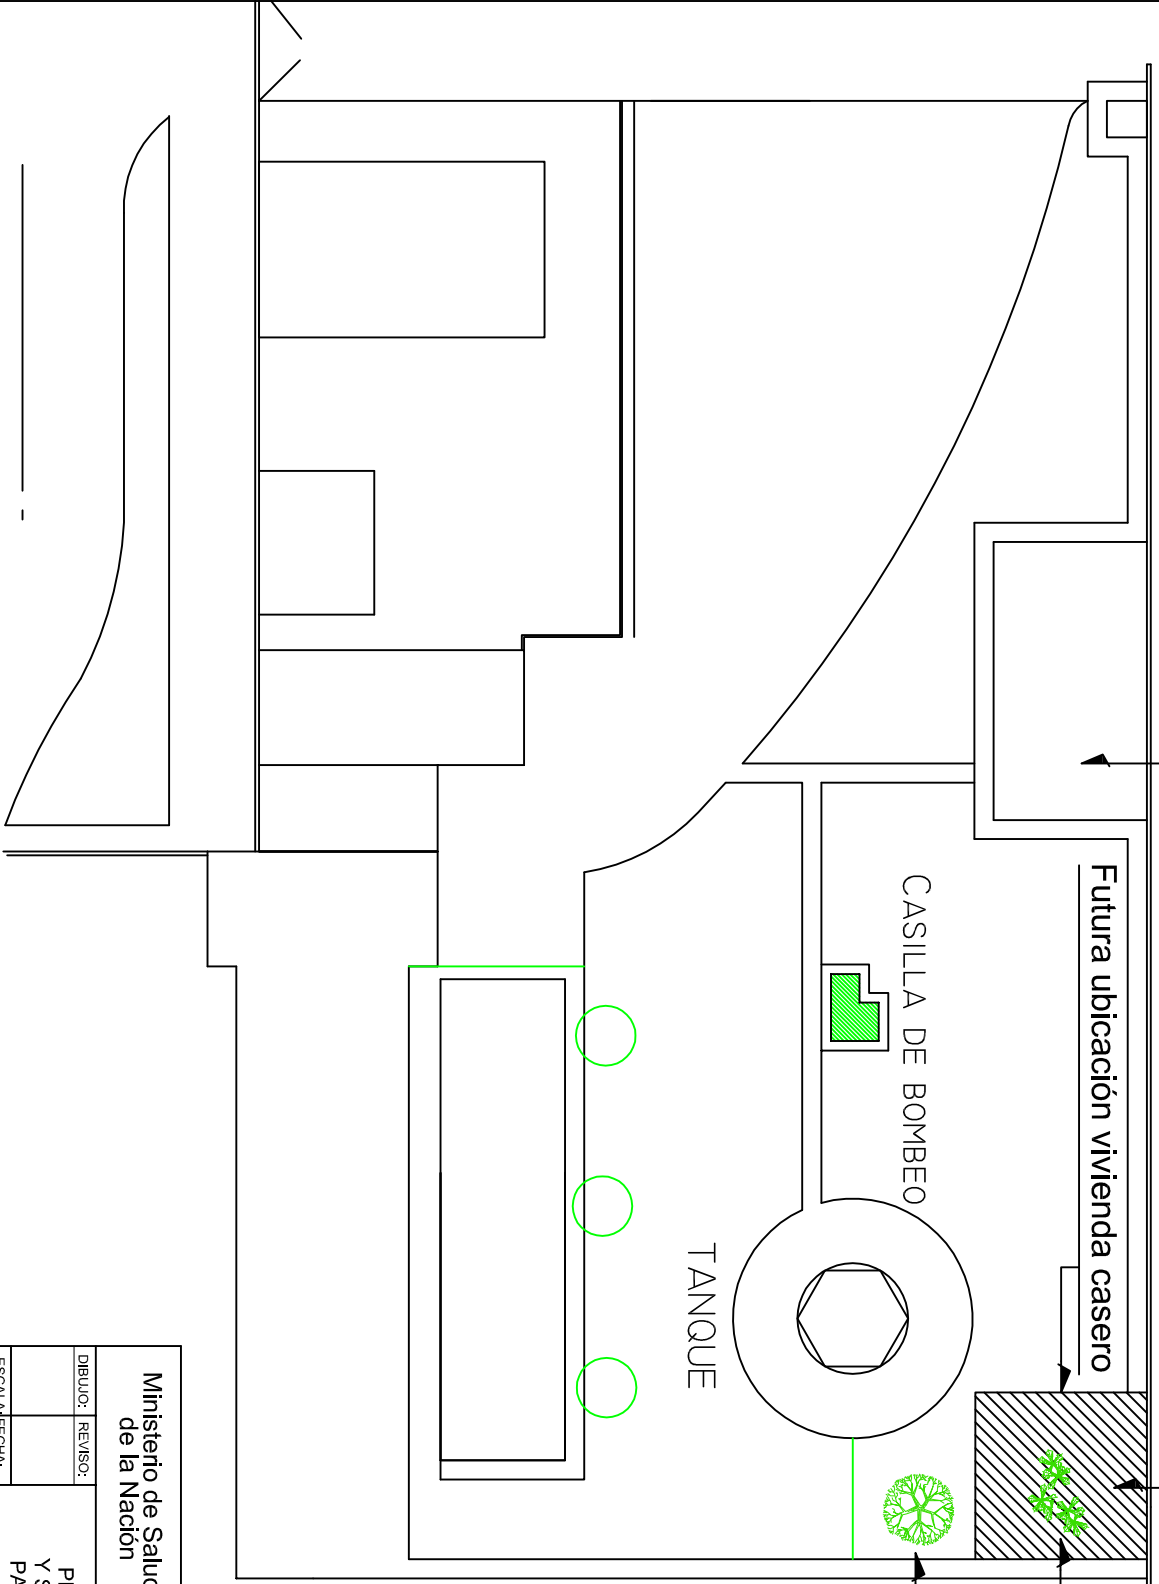

CALLE PASCO

Ubicación actual vivienda casero

Limpeza del terreno y nivelación

Futura ubicación vivienda casero

Arbol y arbustos a retirar

CASILLA DE BOMBEO

TANQUE

Ministerio de Salud
de la Nación

DEPARTAMENTO DE
INFRAESTRUCTURA

DIBUJO: REVISO:

Nº:

ESCALA: FECHA:

PLANTA DE UBICACIÓN
Y SECTOR A INTERVENIR
PARA VIVIENDA CASERO

01

S/E

4/2017