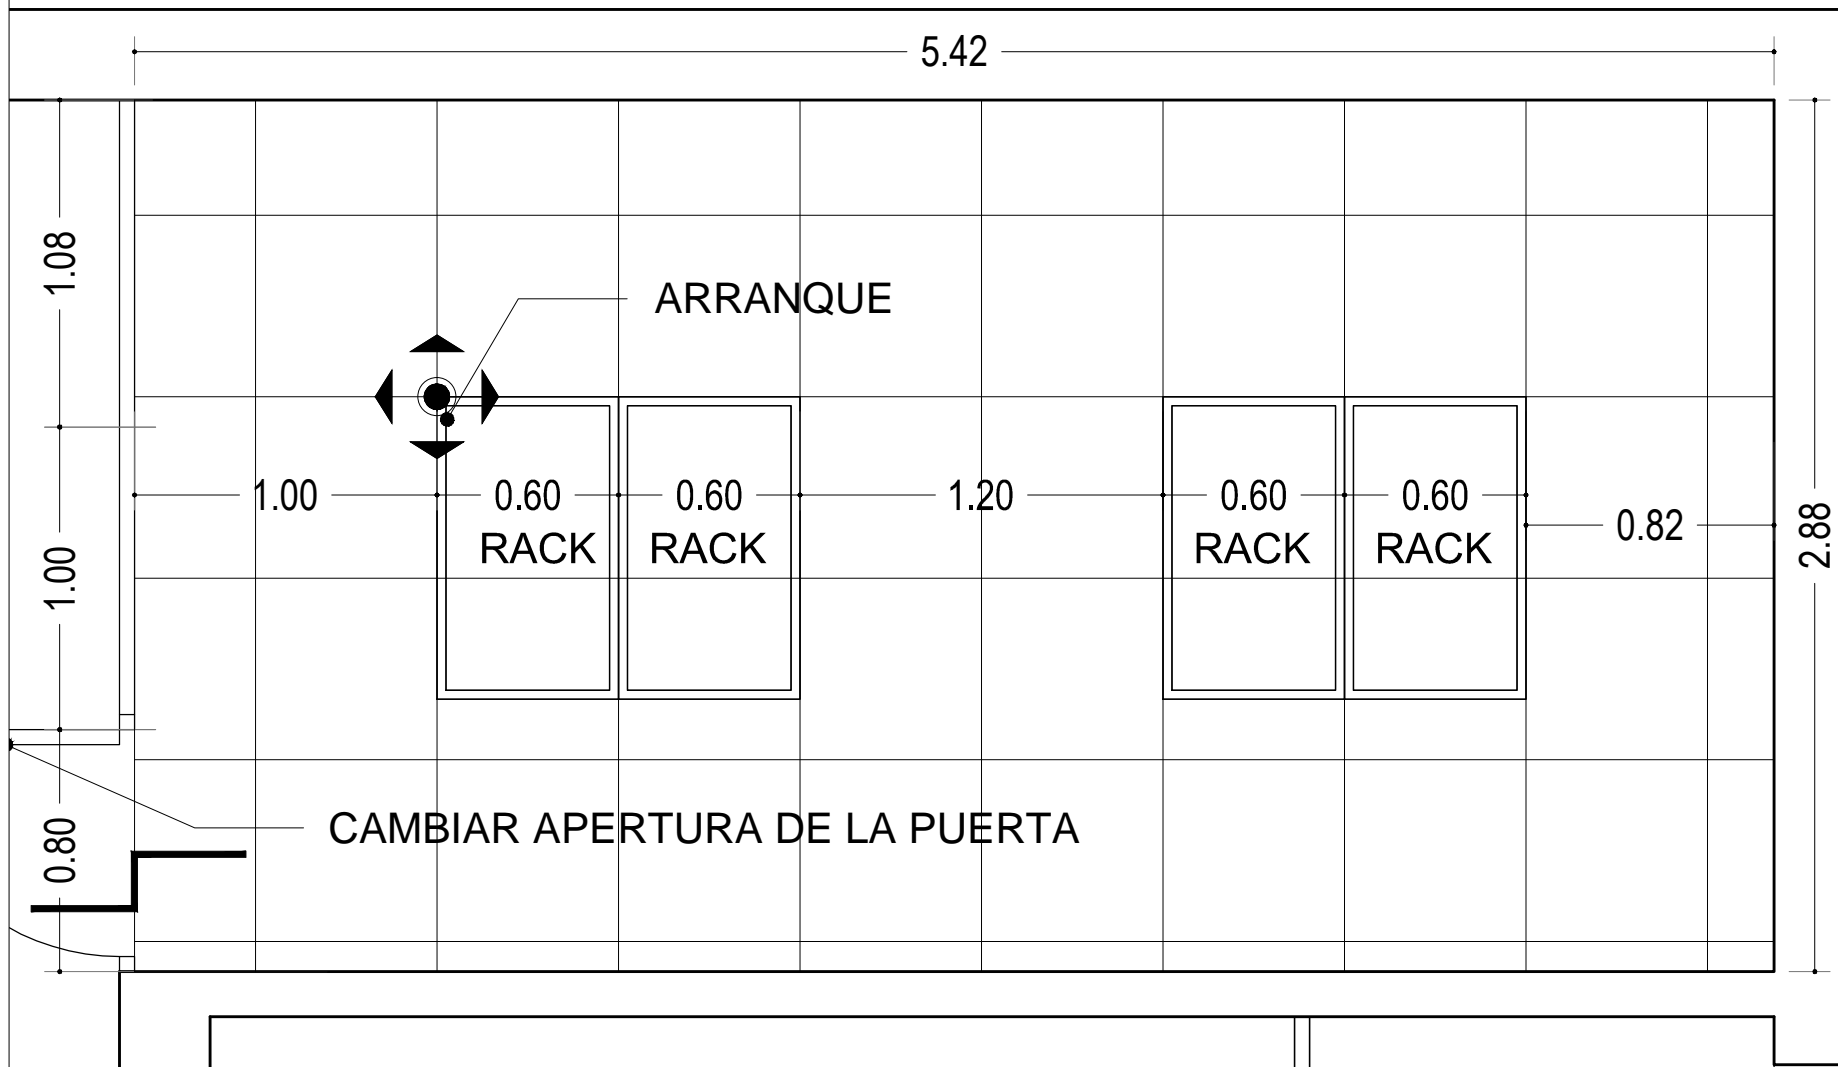

PISO TECNICO DESMONTABLE 60x60

PISO TECNICO
ELEVADO
ESCALA 1:25

CONEAU

Av. Córdoba 1444
CABA