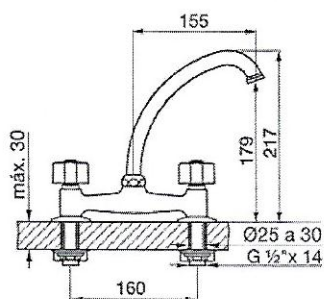

**RENGLÓN N°4:** Grifería Tipo de Cocina – Accionamiento Convencional Pico Móvil.

**CARACTERÍSTICAS**

Grifería tipo de cocina de ½ pulgada de conexión, accionamiento convencional, cuerpo de bronce en color cromado, tecnología de vástago no ascendente, apta para calefón / termotanque con tratamiento anti calcáreo y mecanismos cerámicos. El mismo deberá incluir rejilla de descarga y tapón. Pico móvil alto (18 cm aprox.)

**RENGLÓN N°5:** Acc. P/baño; accesorio porta rollo - material acero inoxidable

**CARACTERÍSTICAS**

Porta rollo metálico con acabado cromado, medida estándar según detalle de imagen. Debe contener elementos de sujeción.