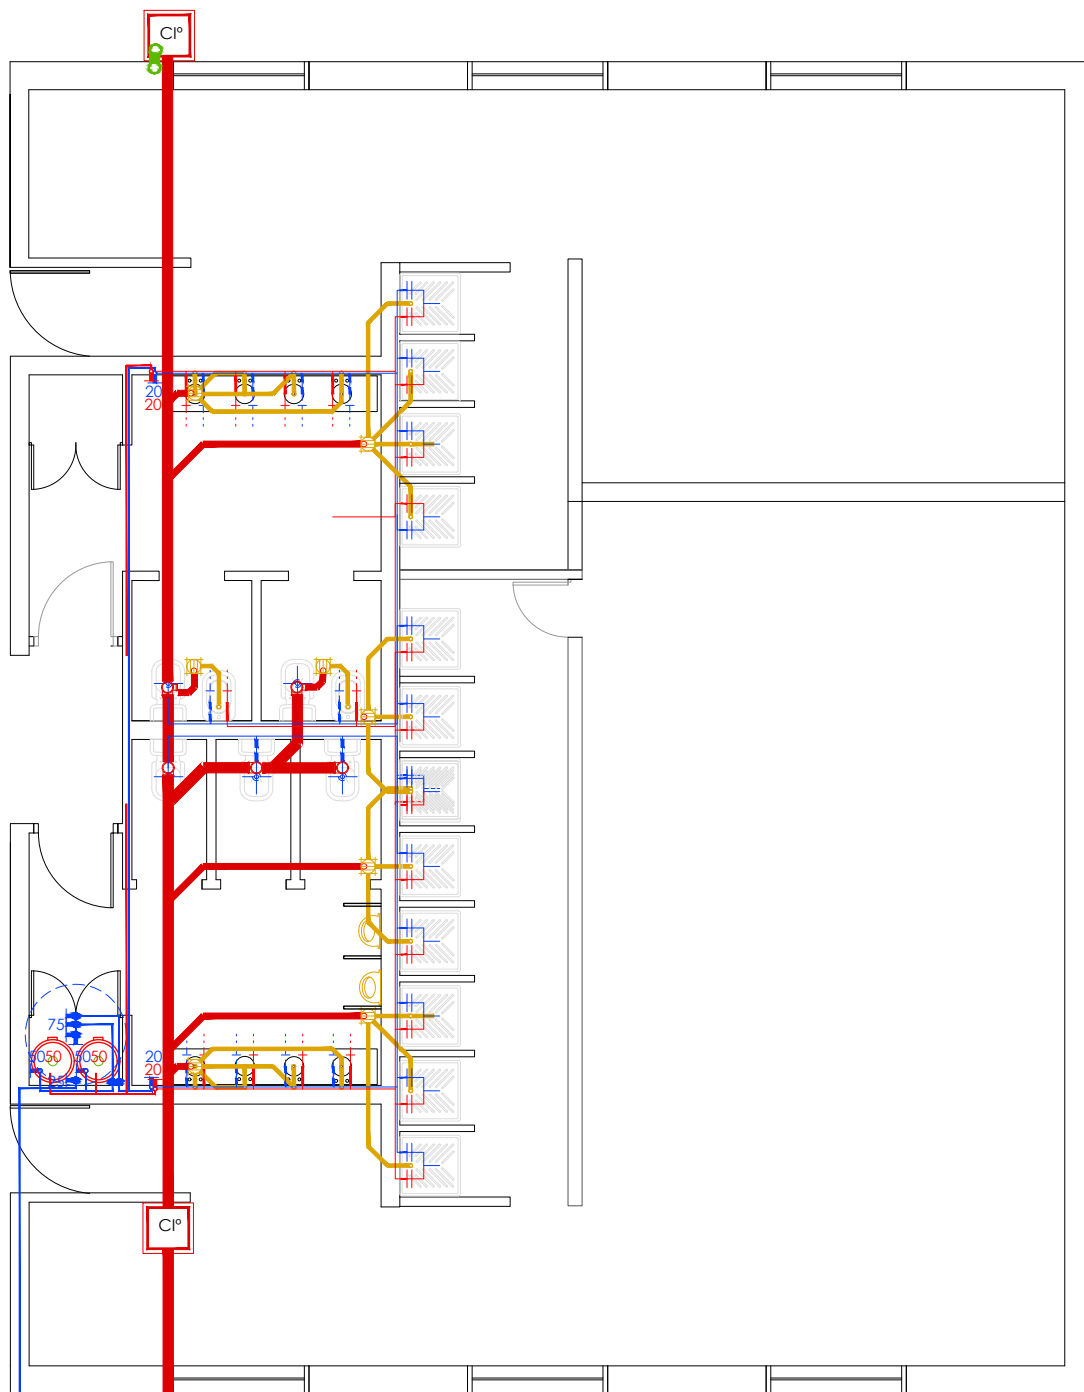

CROQUIS DE INSTALACIONES SANITARIAS - BAÑOS Y VESTIDORES ESCUADRÓN COMANDO Y SERVICIOS

1
TV
Ø 110.

S 1 2
SAF BAF BAF
PPN250 PPN500 PPN40

CONEXION Ag.
Corr. 25 mm

10.00

CiP → A PROXIMA CiP