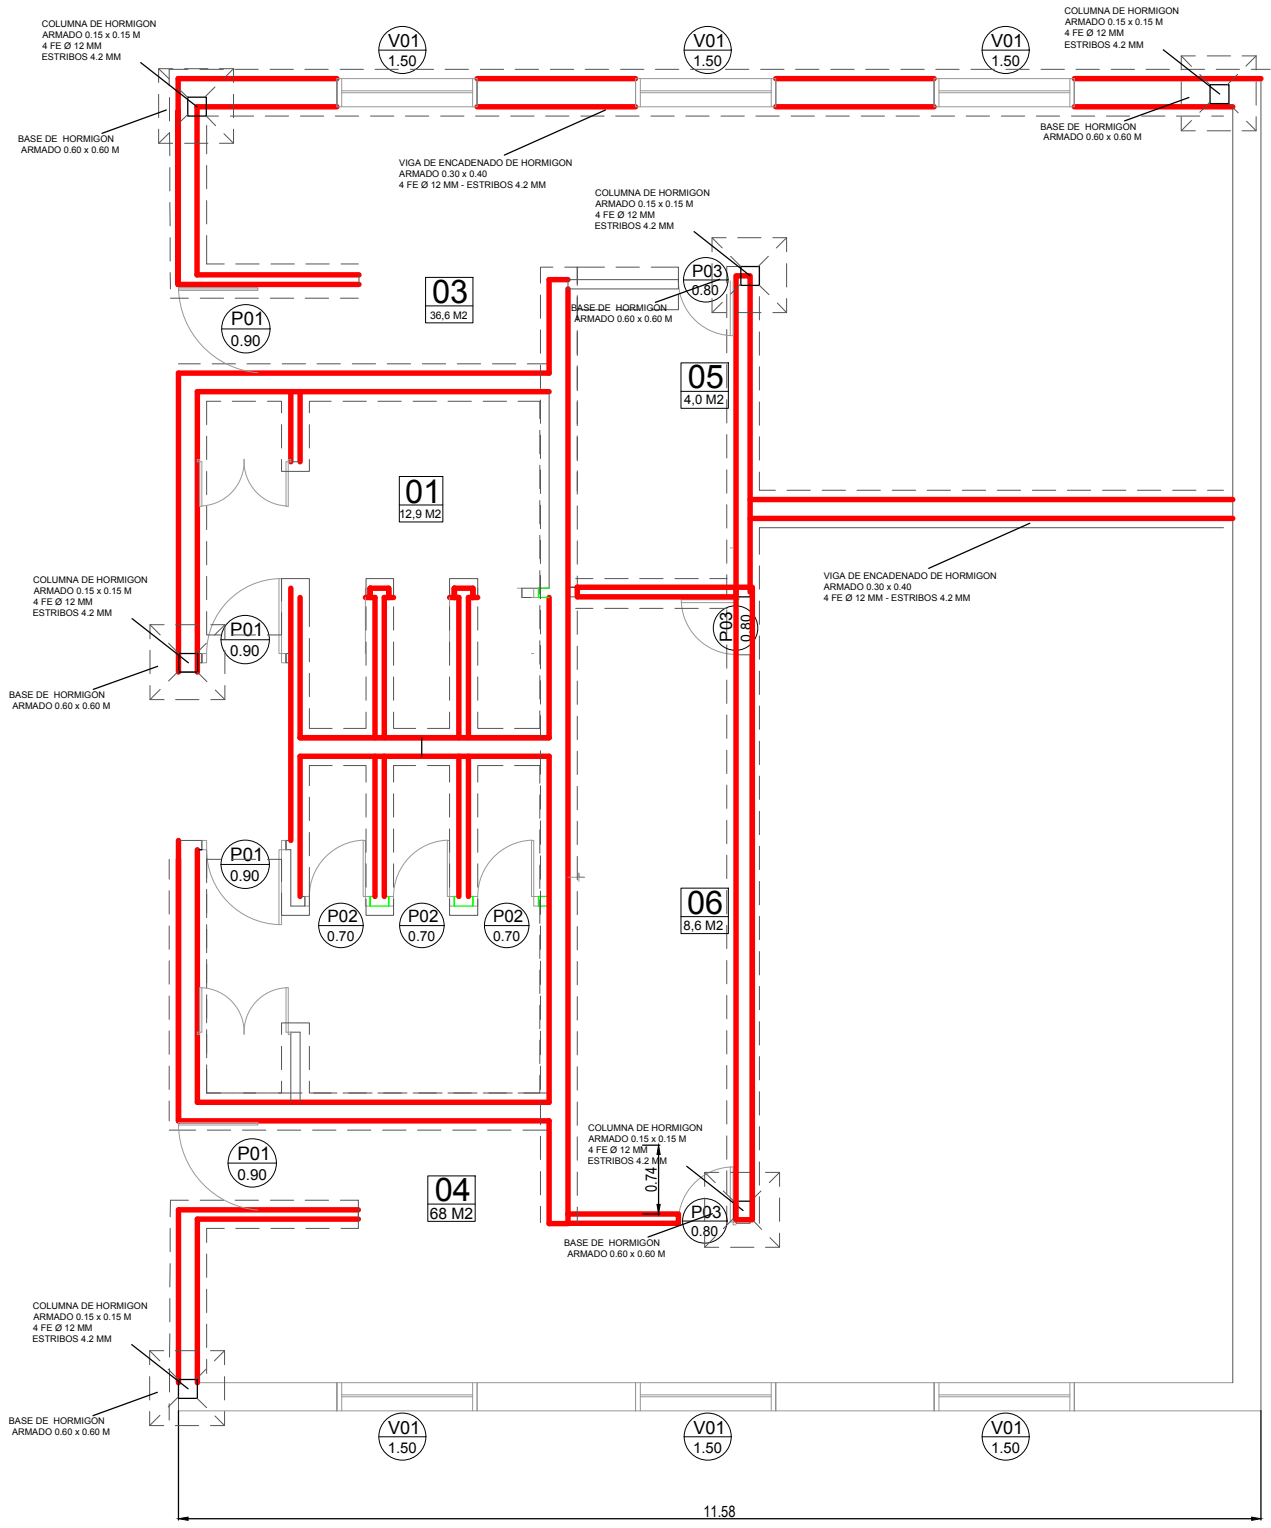

CROQUIS DE PLANTA DE ARQUITECTURA - BAÑOS Y VESTIDORES ESCUADRÓN COMANDO Y SERVICIOS

 MAMPOSTERIA DE LADRILLOS HUECOS
PORTANTES DE 0.14 CM DE ESPESOR.